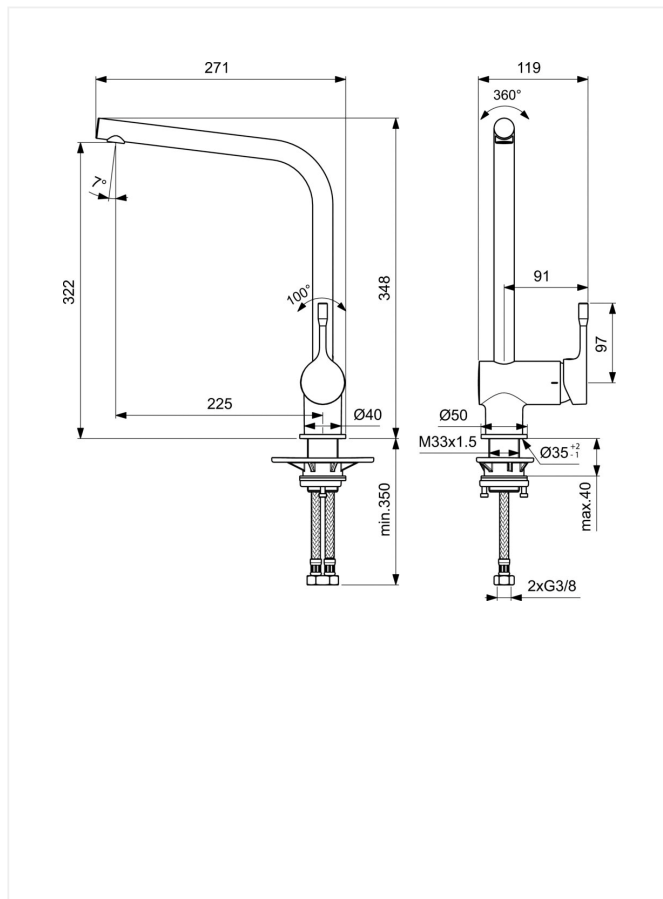

### Køkkenarmatur

Varenummer: BC174XG

VVS: 705726321

- Silk Black (matsort)
- keramisk kartouche
- vandsparefunktion CLICK ved 50% vandmængde
- kan temperaturbegrænses
- 225 mm tudfremspring
- tilgange: flexslanger G3/8

#### Ideal Standard Ceralook køkkenarmatur – BC174XG/705726.321

**Type:** Etgrebsarmatur til køkken, med høj L-tud, med keramisk spare-kartouche (CLICK ved 50% vandmængde), kan temperaturbegrænses. Med pindegreb i metal, pindlængde 75 mm.

**Overflade:** Matsort

**Mål:** Tudfremspring 225 mm, højde til tududløb 322 mm