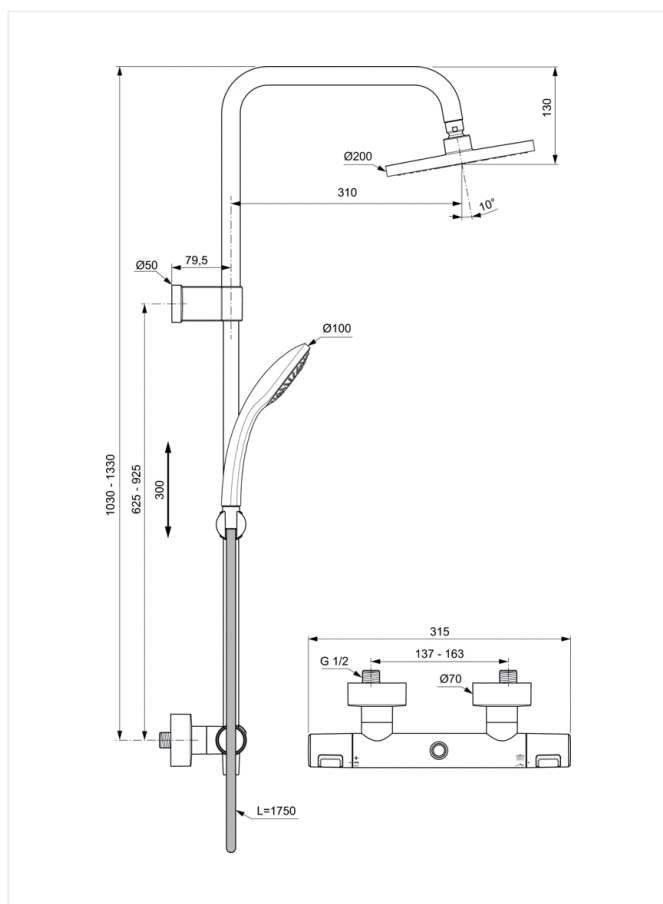

Ideal Standard Ceratherm T25 Flex Brusesystem+Termostat

Varenummer: A7546XG

VVS: 722616861

- Silk Black (matsort)
- Ø100 mm håndbruser 8 l/min
- 1 strålefunktion
- antikalkdyser
- 1750 mm idealflexslange
- Ø200 mm hovedbruser 12 l/min.
- Flex installation: teleskopisk bruserør 300 mm højde
- justerbar glider
- brusetermostat Ceratherm T25
- med forskruninger og rosetter der skjuler omløberne
- kontraventiler i tilgange