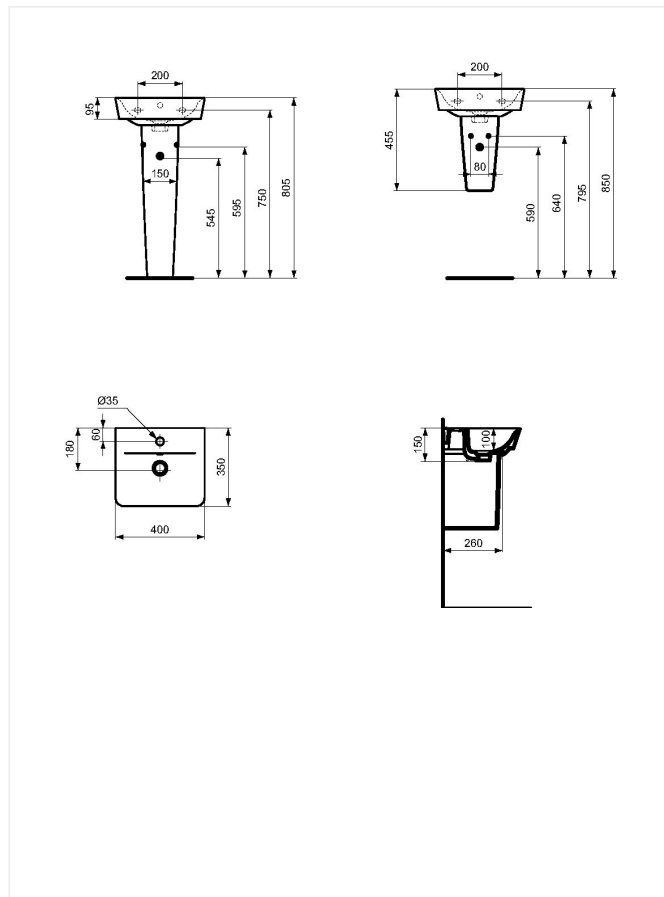

## Ideal Standard Connect Air

Håndvask 400 mm

Varenummer: E074701

VVS: 626490000

- hvid porcelæn
- centreret hanehul
- med overløb
- monteres på pinbolte