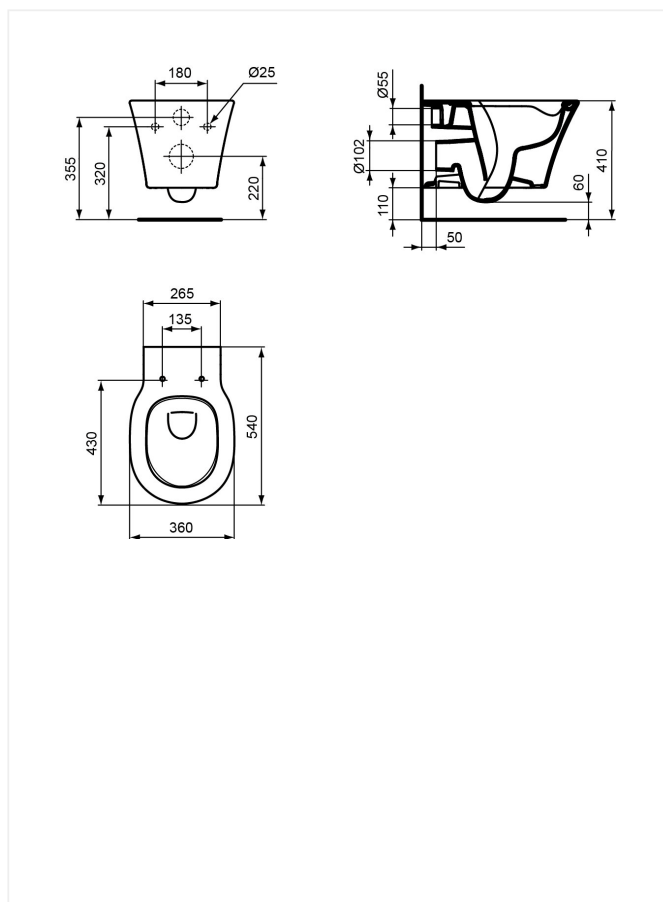

Ideal Standard Connect Air

Hængeskål Aquablade m/sæde

Varenummer: K819601

VVS: 613147230

- Aquablade skylleteknologi
- 540 mm fremspring
- inkl. beslag til skjult montering
- inkl. softclose sæde
- easy lift-off sæde

Ideal Standard Connect Air hængeskål Aquablade m/softclose sæde - K819601

Type: Væghængt toilet med skjult montering. Aquablade skyllekant for nemmere rengøring, forbedret og lydsvag skyl. Til indbygningscisterne 3/6L eller 3/4,5L, Med sæde i hvid duroplast med metalbeslag med softclose og lift off funktion, for let rengøring.

Overflade: Hvid

Mål: Fremspring 540 mm, bredde 360 mm

HJEMMESIDEN BRUGER COOKIES

Vi bruger cookies ifbm. funktioner på hjemmesiden og til indsamling af statistik. Ved at klikke "Accepter", godkender du vores brug af cookies. Hvis du klikker på knappen "Afvis", sætter vi ikke cookies til statistik – vi benytter dog en cookie for at huske dit valg. [Læs mere](#)