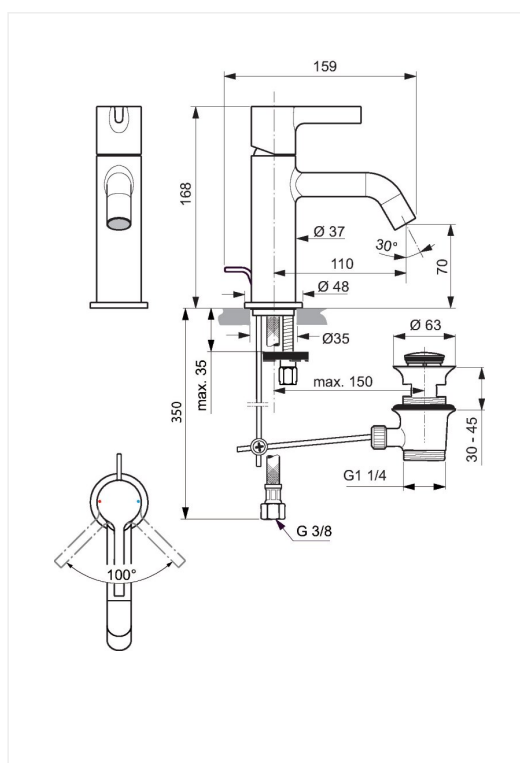

## Ideal Standard Joy

Håndvaskarmatur m/træk-op bundventil

Varenummer: BC851GN

VVS: 702015512

(<http://www.borma.dk/produkts%C3%B8gning/joy-3?GroupID=GROUP149>)

- PVD: Silver Storm
- 1-grebs
- med bundventil
- keramisk kartouche
- kan temperaturbegrænses
- integreret spareluftblander 5 l/min.
- 110 mm tudfremspring
- tilgange: flexslanger G3/8"

### Ideal Standard Joy Håndvaskarmatur – BC851GN/702015.512

**Type:** Etgrebsarmatur til håndvask, med keramisk kartouche der kan temperaturbegrænses. Med greb i metal. Integreret spareluftblander 5 l/min. Med bundventil og træk-op stang.

**Overflade:** PVD, Silver Storm

**Mål:** Tudfremspring 110 mm, højde til tududløb 70 mm

**Trykgruppe:** 150 kPa, normal vandstrøm  $q_n = 0,1$  l/s. Støjgruppe 1.