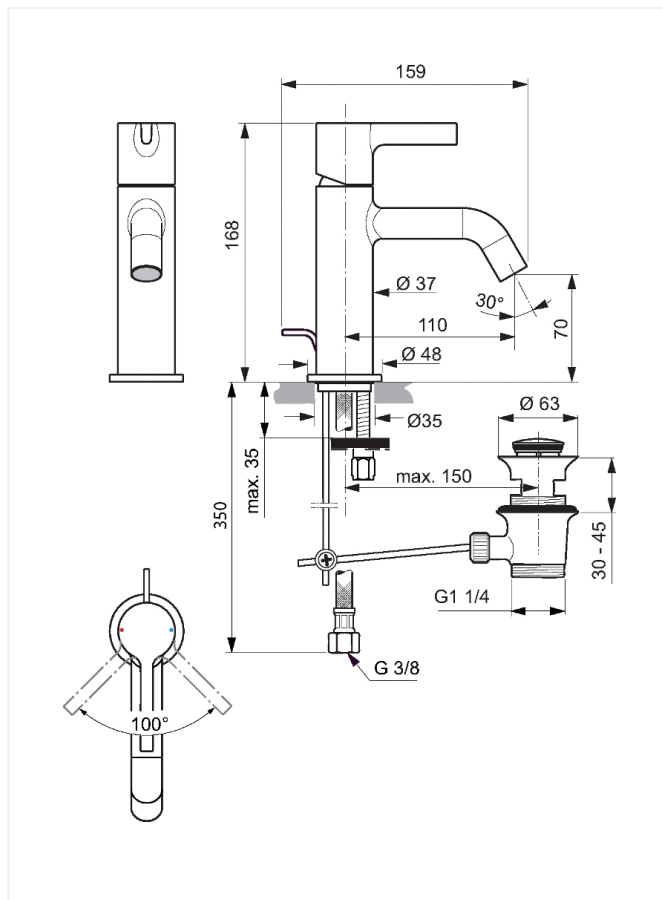

### Håndvaskarmatur m/træk-op bundventil

Varenummer: BC851AA

VVS: 702015504

Varianter:

- krom
- 1-grebs
- med bundventil
- keramisk kartouche
- kan temperaturbegrænses
- integreret spareluftblander 5 l/min.
- 110 mm tudfremspring
- tilgange: flexslanger G3/8"

#### Ideal Standard Joy Håndvaskarmatur – BC851AA/702015.504

**Type:** Etgrebsarmatur til håndvask, med keramisk kartouche der kan temperaturbegrænses. Med greb i metal. Integreret spareluftblander 5 l/min. Med bundventil og træk-op stang.

**Overflade:** Krom

**Mål:** Tudfremspring 110 mm, højde til tududløb 70 mm

**Trykgruppe:** 150 kPa, normal vandstrøm  $q_n = 0,1$  l/s. Støjgruppe 1.