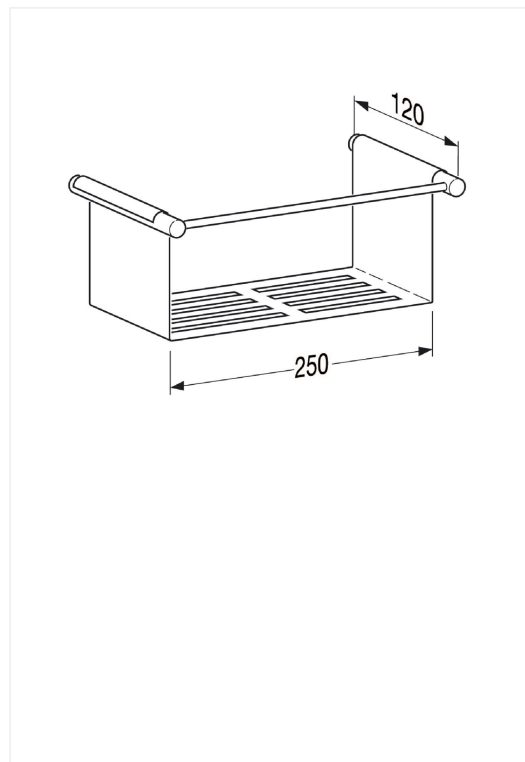

Sortimentet er nøje udvalgt til at tilgodese alle sektorer af det danske marked, fra high-end designløsninger til basis projektprodukter.

A10

Shampoohylde

Varenummer: F1179AA

VVS: 773460104

- krom

- stainless steel hylde