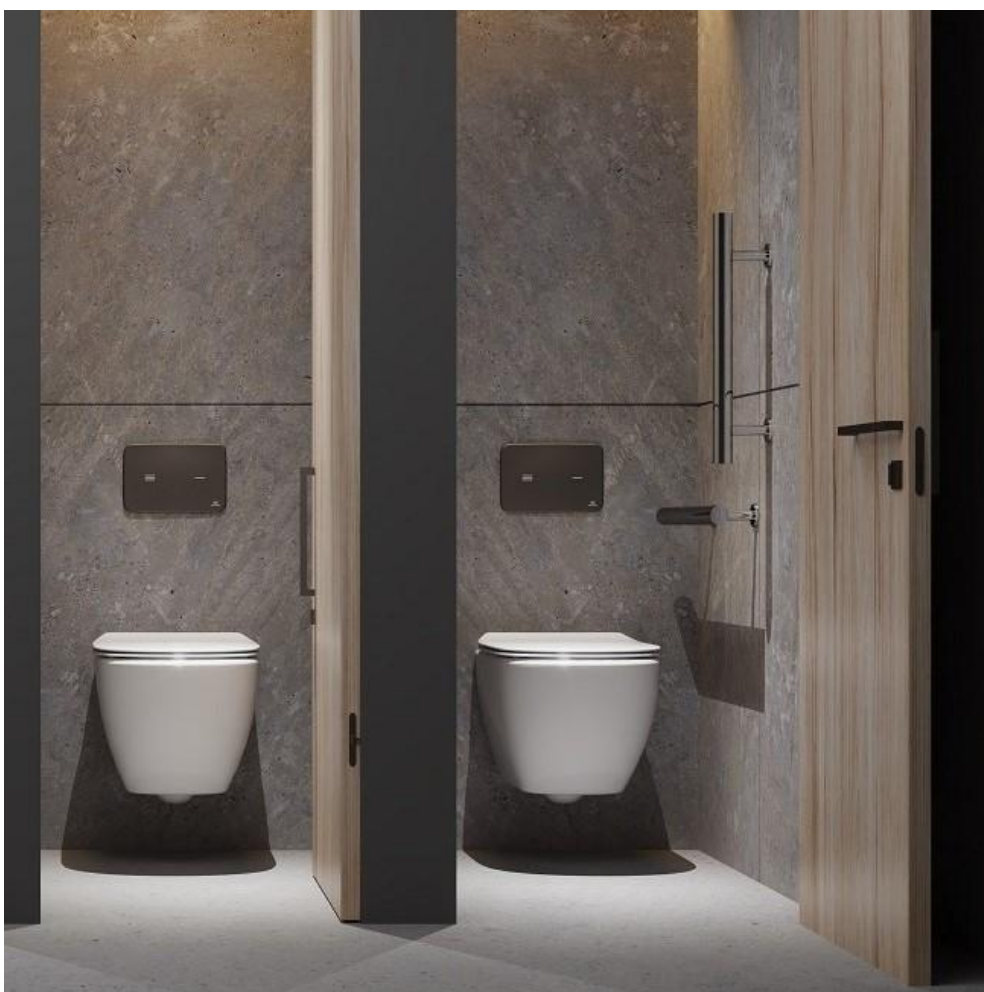

Sortimentet er nøje udvalgt til at tilgodese alle sektorer af det danske marked, fra high-end designløsninger til basis projektprodukter.

A10

Shampoohylde

Varenummer: F1179AA

VVS: 773460104

- krom

- stainless steel hylde

Sætter en ny standard for hygiejne

Fra stænkfri urinaler og selvrensende rimless toiletter til berøringsfrie armaturer er vores toiletrumsprodukter intelligent designet med optimal hygiejne for øje. Og med alle vores kollektioner, der passer smukt sammen, er der ingen bedre måde at se dine ideelle løsninger komme til live.

Award winning Intellimix® >

Sensorflow berøringsfri armatur

Tesi Væghængt toilet med AquaBlade skylleteknologi

Sphero® stænkfri urinaler; Sensorflow berøringsfri armaturer

Hygiejne i aktion

40% af folk har postet online om en toiletrumsoplevelse på en restaurant, bar eller indkøbscenter.