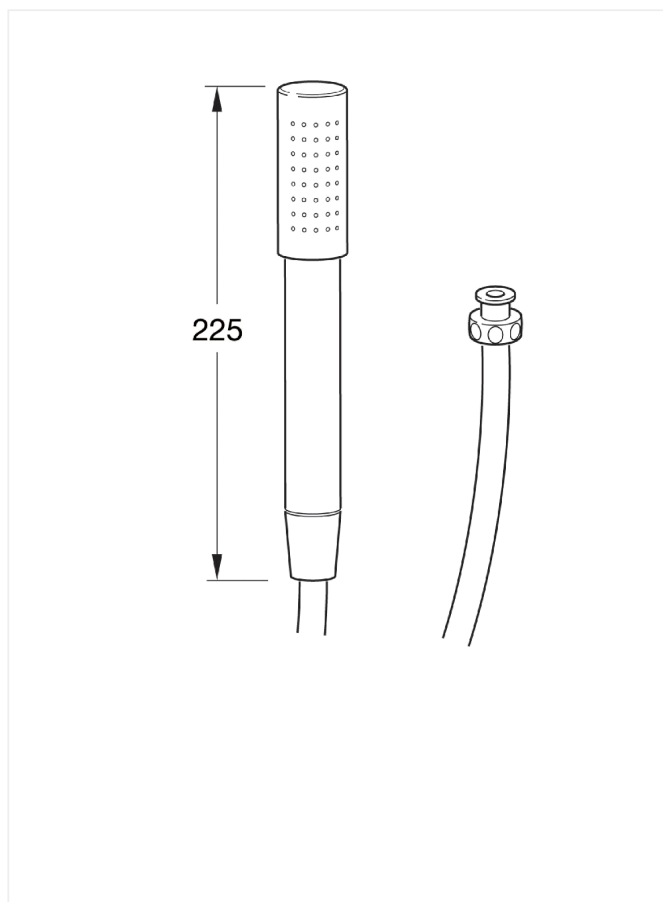

ET VELLYKKET PROJEKT ER RESULTATET AF GODT SAMARBEJDE

Med et fokuseret projektsortiment, tilpasset det danske marked, kan vi tilbyde totalløsninger med Ideal Standard & Børma armatur- og bruseløsninger kombineret med sanitetsporcelæn og møbelsæt.

Sortimentet er nøje udvalgt til at tilgodese alle sektorer af det danske marked, fra high-end designløsninger til basis projektprodukter.

A10

Håndbruser (Udgår 31.12.2021)

Varenummer: F1162AA

VVS: 737619104

- krom
- G1/2" omløber
- med slange idealflex
- 1600 mm slange

Varianter:

Stainless/Idealflexslange (F1162XJ/737619107) (Udgår 31.12.2021)

Krom/1500 mm metalflexslange (F1228AA/737619204) (Udgår 31.12.2021)

HJEMMESIDEN BRUGER COOKIES

Vi bruger cookies ifbm. funktioner på hjemmesiden og til indsamling af statistik. Ved at klikke "Accepter", godkender du vores brug af cookies. Hvis du klikker på knappen "Afvis", sætter vi ikke cookies til statistik – vi benytter dog en cookie for at huske dit valg. [Læs mere](#)