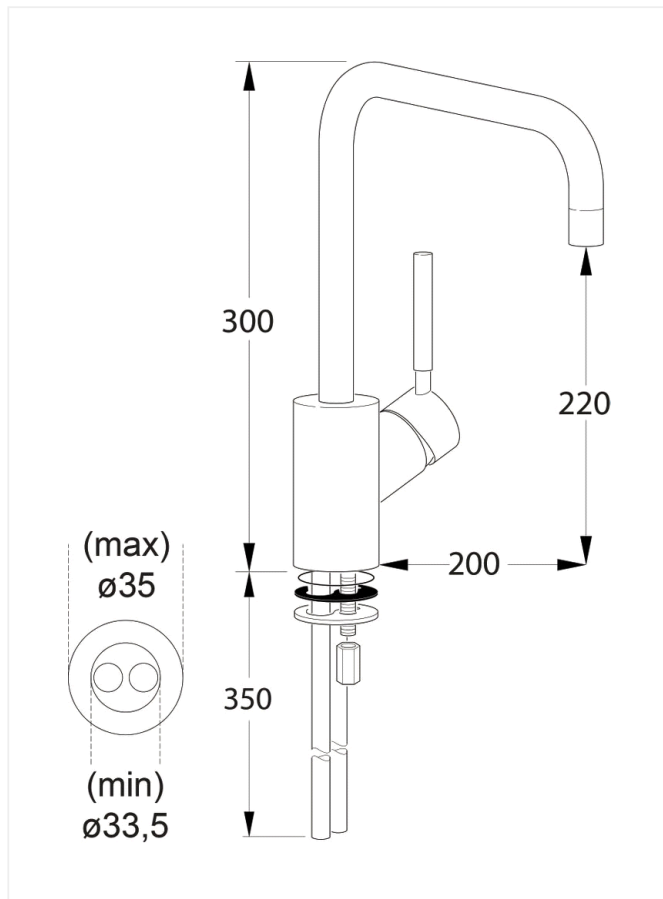

Varianter:

Stainless look (F1120XJ/705728117) (Udgår 31.12.2021)

- krom
- 1-grebs
- keramisk kartouche
- kan temperaturbegrænses
- 18 mm luftblender
- 200 mm tudfremspring
- tilgange: flexslanger G3/8"
- kan monteres med eller uden bordring

Børma A5 Køkkenarmatur F1120AA /70.5728.104

Type: Et-grebsarmatur til køkken, med høj U-tud, med keramisk kartouche der kan temperaturbegrænses. Integreret messingsæde i armaturkrop. Med pindegreb i metal. Koldt vandskartouche, starter i 100% koldt vand fra normal lukket position. Til montering med eller uden bordring.

Overflade: Krom

Mål: Tudfremspring 200 mm, højde til tududløb 220 mm.

Trykgruppe: 300 kPa, normal vandstrøm $q_n = 0,2$ l/s. Støjgruppe 2.

Børma A5 Køkkenarmatur F1120XJ / 70.5728.117

Type: Et-grebsarmatur til køkken, med høj U-tud, med keramisk kartouche der kan temperaturbegrænses. Integreret messingsæde i armaturkrop. Med pindegreb i metal. Koldtandskartouche, starter i 100% koldt vand fra normal lukket position. Til montering med eller uden bordring.

Overflade: Børstet Krom

Mål: Tudfremspring 200 mm, højde til tududløb 220 mm.

Trykgruppe: 300 kPa, normal vandstrøm $q_n = 0,2$ l/s. Støjgruppe 2.

HJEMMESIDEN BRUGER COOKIES

Vi bruger cookies ifbm. funktioner på hjemmesiden og til indsamling af statistik. Ved at klikke "Accepter", godkender du vores brug af cookies. Hvis du klikker på knappen "Afvis", sætter vi ikke cookies til statistik – vi benytter dog en cookie for at huske dit valg. [Læs mere](#)