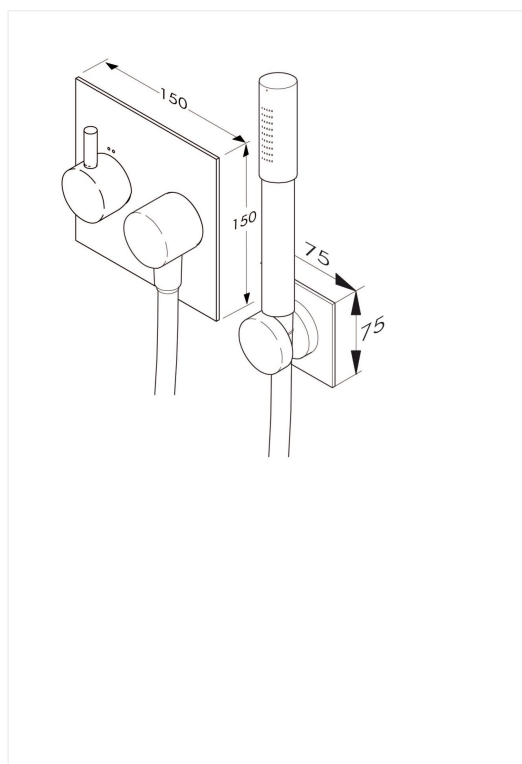

- krom
- tilgang: G1/2"
- indbygningsdybde: 60 mm
- keramisk kartouche
- kan temperaturbegrænses
- afg. G1/2"
- inkl. håndbruser, bruserlange og bruserholder

NB: Husk hus for PEX 1 sæt F960747NU 745116880

Børma Indbygningsarmatur til brus – F1138AA/727377.304

Type: 1-grebs indbygningsarmatur til brus, med keramisk kartouche med mulighed for temperaturbegrænsning. Med pindegreb i metal, pindlængde 27 mm, 1/2" afgang ned.

Med bruserholder, cylinderformet håndbruser og metallflex bruserlange 1500 mm.

Overflade: Krom

Mål: Indbygningsdybde 60 mm.

Inspiration til det offentlige toiletrum

Hygiejne Redefineret

Nu mere end nogensinde, er hygiejne en vigtig del af hverdagen. Derfor skaber vi hos Ideal Standard totale toiletrums-løsninger, der tager renlighed til et helt nyt niveau - specifikt til dit behov og budget og komplet med al den tekniske- og design-elegance, du vil forvente af vores prisbelønnede portefølje.