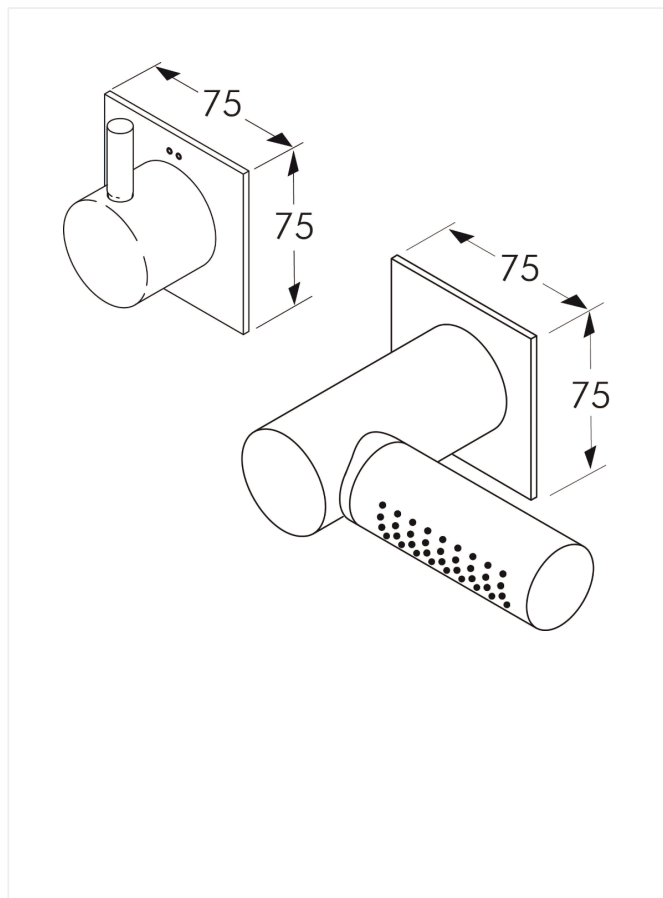

#### Indbygningsarmatur til brus (Udgår 31.12.2021)

Varenummer: F1143AA

VVS: 727378104

- krom
- tilgang: G1/2"
- indbygningsdybde: 60 mm
- keramisk kartouche
- kan temperaturbegrænses
- inkl. hovedbruser

#### Børma A6 Indbygningsarmatur til brus – F1143AA / 727378.104

**Type:** 1-grebs brusearmatur med keramisk kartouche med mulighed for temperaturbegrænsning. Med pindegreb i metal, pindlængde 27 mm. Med cylinderformet hovedbruser. Tilslutninger 1/2"