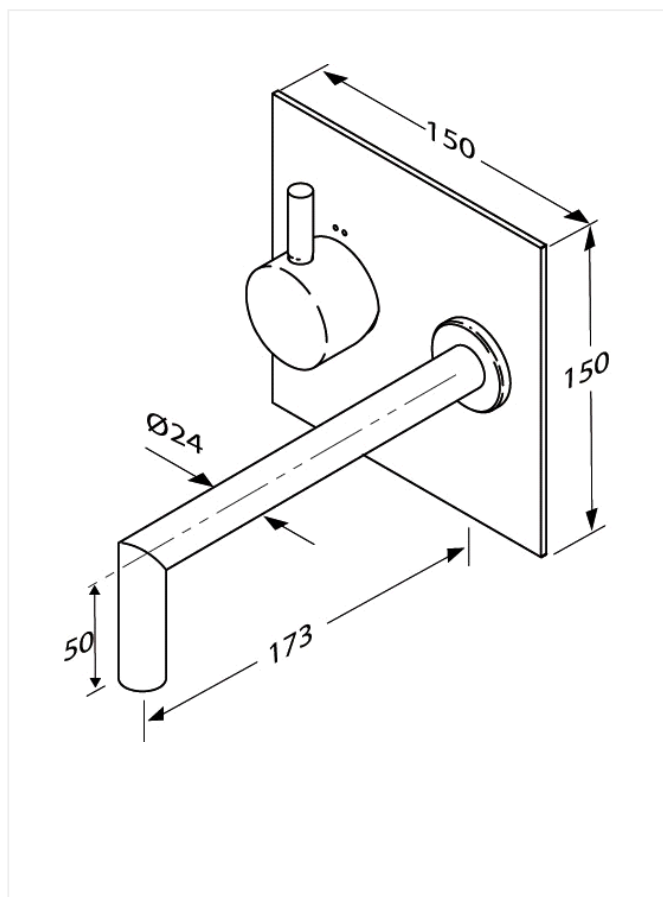

ET VELLYKKET PROJEKT ER RESULTATET AF GODT SAMARBEJDE

Med et fokuseret projektsortiment, tilpasset det danske marked, kan vi tilbyde totalløsninger med Ideal Standard & Børma armatur- og bruseløsninger kombineret med sanitetsporcelænen og møbelsæt.

Sortimentet er nøje udvalgt til at tilgodese alle sektorer af det danske marked, fra high-end designløsninger til basis produktprodukter.

Børma A6

Indbygningarmatur til håndvask

Varenummer: F1135AA

VVS: 702462104

- krom
- tilgang: G1/2"
- indbygningsdybde: 60 mm
- keramisk kartouche
- kan temperaturbegrænses
- tuddiameter: 24 mm
- 173 mm tudfremspring

NB: Husk hus for PEX 1 sæt F960747NU 745116880

Børma A6 Indbygningsarmatur til håndvask – F1135AA / 702462.104

Type: 1-grebs armatur til indbygning, med keramisk kartouche med mulighed for temperaturbegrænsning. Med pindegreb i metal, pindlængde 27 mm. Tilslutninger 1/2"

Overflade: Krom