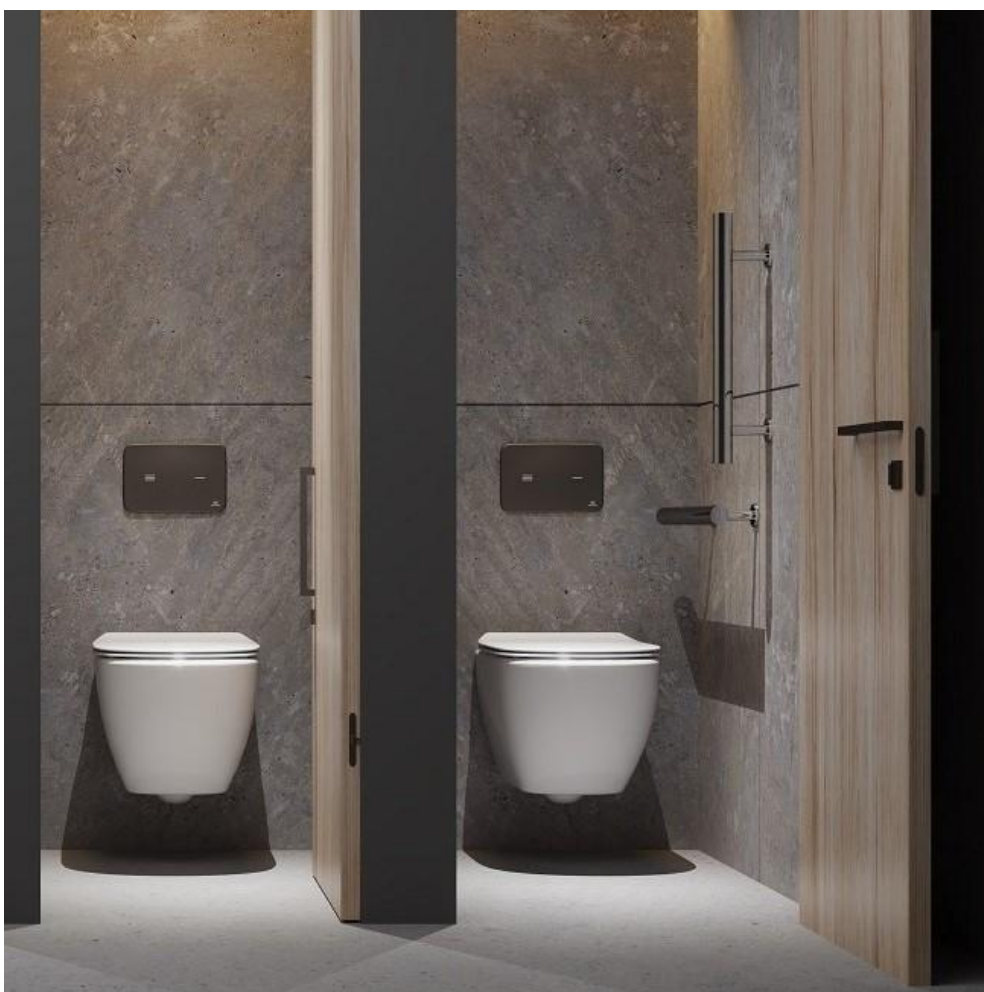

IS nr. B9402AA

- krom
- Ø100 mm
- 1 strålefunktion
- antikalkdyser
- vandbegrænser 8 l/min

Inspiration til det offentlige toiletrum

Hygiejne Redefineret

Nu mere end nogensinde, er hygiejne en vigtig del af hverdagen. Derfor skaber vi hos Ideal Standard totale toiletrums-løsninger, der tager renlighed til et helt nyt niveau - specifikt til dit behov og budget og komplet med al den tekniske- og design-elegance, du vil forvente af vores prisbelønnede portefølje.

Sætter en ny standard for hygiejne

Fra stænkfri urinaler og selvrensende rimless toiletter til berøringsfrie armaturer er vores toiletrumsprodukter intelligent designet med optimal hygiejne for øje. Og med alle vores kollektioner, der passer smukt sammen, er der ingen bedre måde at se dine ideelle løsninger komme til live.

Award winning Intellimix® >

Sensorflow berøringsfri armatur

Tesi Væghængt toilet med AquaBlade skylleteknologi

Sphero® stænkfri urinaler; Sensorflow berøringsfri armaturer

Hygiejne i aktion

40% af folk har postet online om en toiletrumsoplevelse på en restaurant, bar eller indkøbscenter.