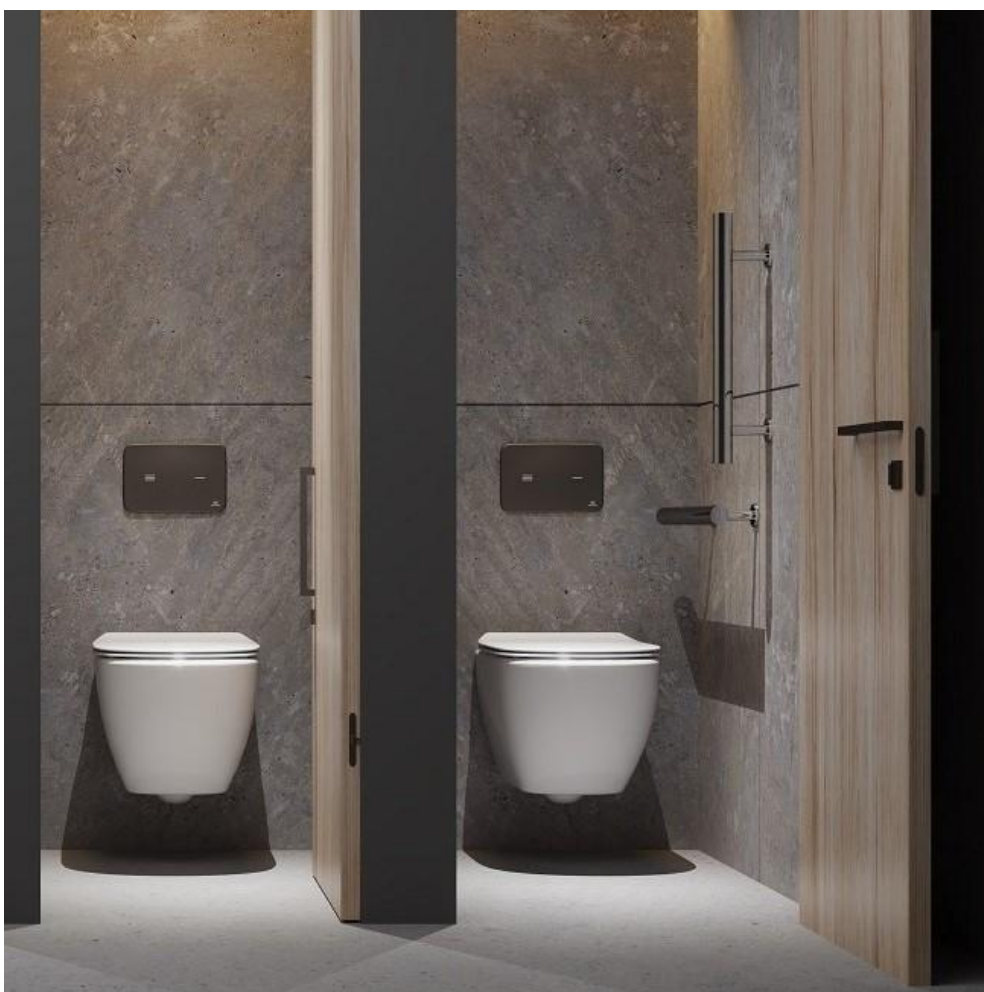

- hvid porcelæn
- centreret hanehul
- med overløb
- monteres på pinbolte

Inspiration til det offentlige toiletrum

Hygiejne Redefineret

Nu mere end nogensinde, er hygiejne en vigtig del af hverdagen. Derfor skaber vi hos Ideal Standard totale toiletrums-løsninger, der tager hensigt til et helt nyt niveau - specifikt til dit behov og budget og komplet med al den tekniske- og design-elegance, du vil forvente af vores prisbevidste portefølje.

Sætter en ny standard for hygiejne

Fra stænkfri urinaler og selvrensende rimless toiletter til berøringsfrie armaturer er vores toiletrumsprodukter intelligent designet med optimal hygiejne for øje. Og med alle vores kollektioner, der passer smukt sammen, er der ingen bedre måde at se dine ideelle løsninger komme til live.

Award winning Intellimix® >

Sensorflow berøringsfri armatur

Tesi Væghængt toilet med AquaBlade skylleteknologi

Sphero® stænkfri urinaler; Sensorflow berøringsfri armaturer

Hygiejne i aktion

40% af folk har postet online om en toiletrumsoplevelse på en restaurant, bar eller indkøbscenter.