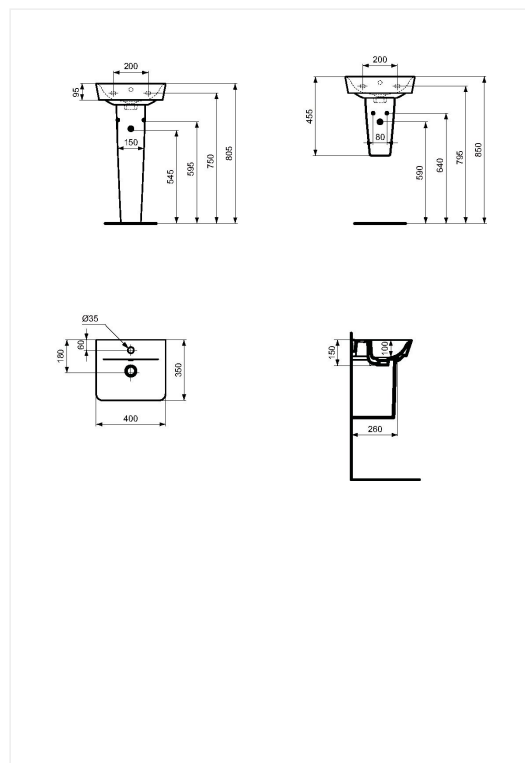

ET VELLYKKET PROJEKT ER RESULTATET AF GODT SAMARBEJDE

Med et bredt projektsortiment, kan vi tilbyde tilpassede totalløsninger til det danske marked, med Ideal Standard & Børma armatur- og bruseløsninger kombineret med sanitetsporcelæn og møbelsæt.

Sortimentet er nøje udvalgt til at tilgodese alle sektorer af det danske marked, fra high-end designløsninger til basis projektprodukter.

Ideal Standard Connect Air

Håndvask 400 mm

Varenummer: E074701

VVS: 626490000

- hvid porcelæn
- centreret hanehul
- med overløb
- monteres på pinbolte

Inspiration til det offentlige toiletrum

Hygiejne Redefineret