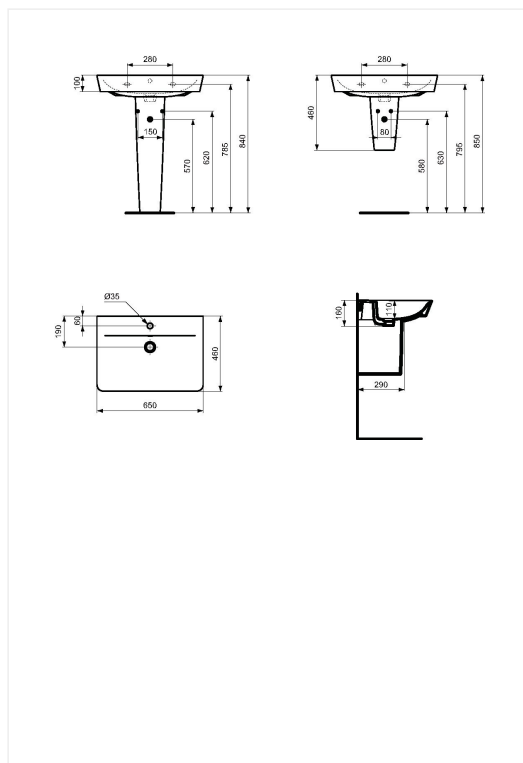

Sortimentet er nøje udvalgt til at tilgodese alle sektorer af det danske marked, fra high-end designløsninger til basis projektprodukter.

Ideal Standard Connect Air

Håndvask 650 mm

Varenummer: E074101

VVS: 626494000

- hvid porcelæn
- centreret hanehul
- med overløb
- monteres på pinbolte

Inspiration til det offentlige toiletrum

Hygiejne Redefineret

Nu mere end nogensinde, er hygiejne en vigtig del af hverdagen. Derfor skaber vi hos Ideal Standard totale toiletrums-løsninger, der tager hensigt til et helt nyt niveau - specifikt til dit behov og budget og komplet med al den tekniske- og design-elegance, du vil forvente af vores prisbevidste portefølje.