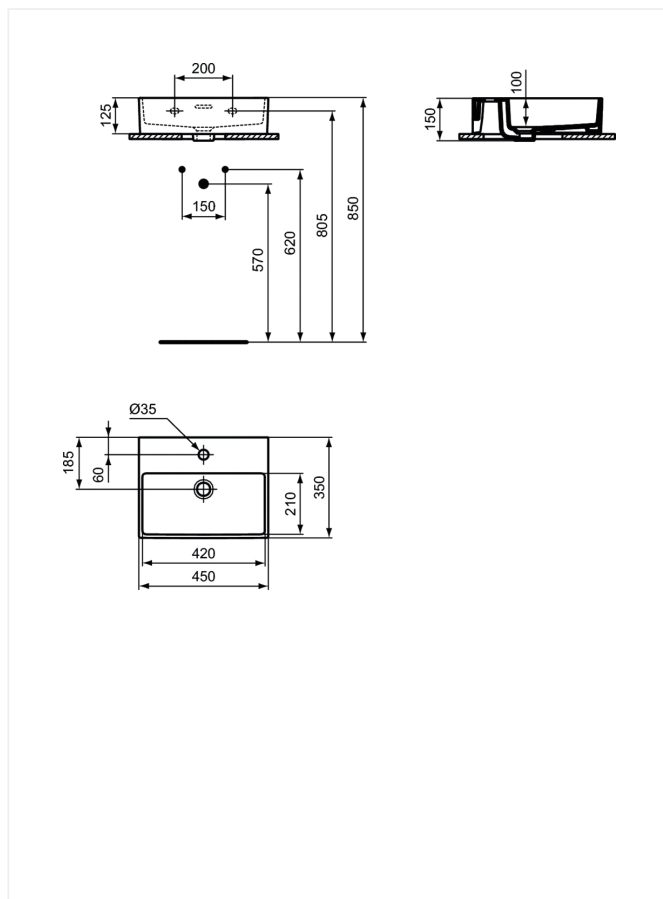

Sortimentet er nøje udvalgt til at tilgodese alle sektorer af det danske marked, fra high-end designløsninger til basis projektprodukter.

Ideal Standard Extra

Håndvask 450 mm

Varenummer: T391701

VVS:

- centreret hanehul
- med overløb
- monteres på pinbolte
- 450 x 350 x 150