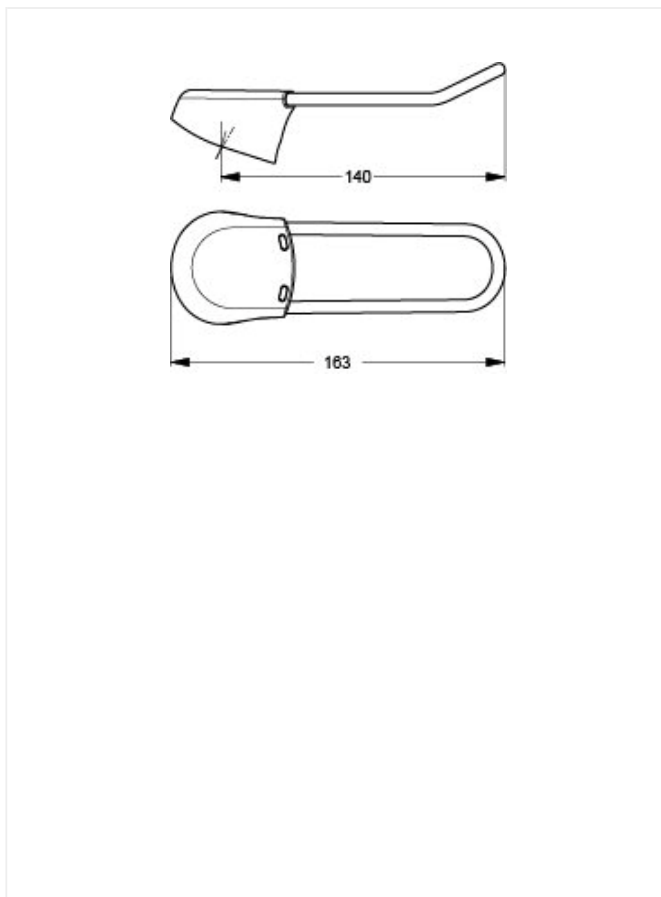

Bøjlegreb

Handigreb til HV 140mm (Udgår 31.12.2021)

Varenummer: B9469AA

VVS: 745113251

Varianter:

170 mm - til HV (B9470AA/745113252) (Udgår 31.12.2021)

205 mm - til KV lav tud (B9471AA/745113253) (Udgår 31.12.2021)

- krom

- rengøringsbestandig rød/blå markering

- til håndvaskarmaturer og køkkenarmaturer med høj tud

Passer til: Ceraflex, Slimline, Ceraplan og Connect

HJEMMESIDEN BRUGER COOKIES

Vi bruger cookies ifbm. funktioner på hjemmesiden og til indsamling af statistik. Ved at klikke "Accepter", godkender du vores brug af cookies. Hvis du klikker på knappen "Afvis", sætter vi ikke cookies til statistik – vi benytter dog en cookie for at huske dit valg. [Læs mere](#)