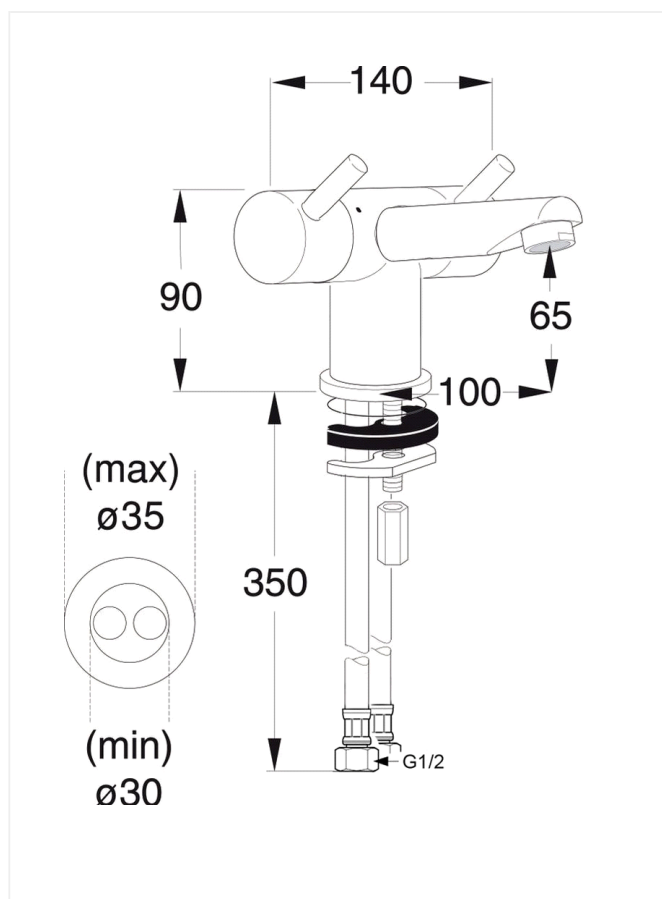

## Børma A2

Håndvaskarmatur u/bundventil

Varenummer: F1107AA

VVS: 701034104

- krom
- 2-grebs
- keramiske ventiloverdele
- 24 mm luftblander
- 100 mm tudfremspring
- tilgange: flexslanger G3/8"

### Børma A2 håndvaskarmatur – F1107AA/701034.104

**Type:** Togrebsarmatur til håndvask, med keramiske ventiloverdele. Integreerede messingsæder i armaturkrop. Med pindegreb i metal, pindlængde 25 mm med mulighed for udskiftning til længere pinde. Til montering med bordring

**Overflade:** Krom

**Mål:** Tudfremspring 100 mm, højde til tududløb 65 mm

Trykgruppe: 150 kPa, normal vandstrøm  $q_n = 0,1$  l/s. Støjgruppe 1.