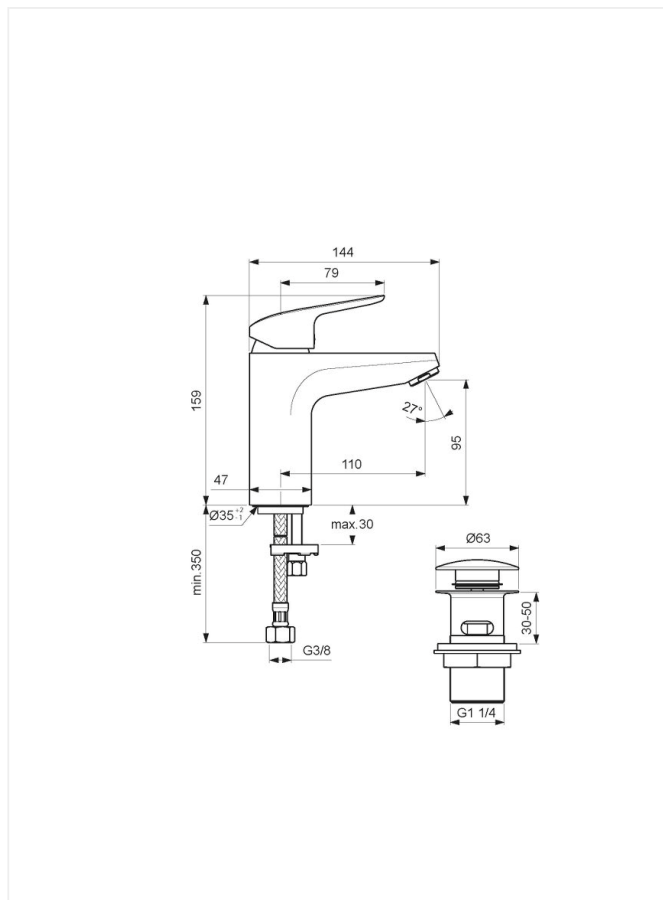

Børma Ceraflex

Håndvaskarmatur m/push bundventil

Varenummer: F1760AA

VVS: 701407304

Varianter:

Med træk-op/bundventil (F1759AA/701915004)

Uden bundventil (F1761AA/701407004)

- krom
- 1-grebs
- med push bundventil
- keramisk kartouche
- BlueStart®
- 100% koldt vand ved midterstillet greb
- kan temperaturbegrænses
- 24 mm spareluftblander 5 l/min.
- 110 mm tudfremspring
- tilgange: flexslanger G3/8"

Børma Ceraflex håndvaskarmatur – F1760AA/701407.304

Type: Etgrebsarmatur til håndvask, med keramisk kartouche der kan temperaturbegrænses. BlueStart® 100% koldt vand ved midterstillet greb.

Med 5 l/min spareperlator. Med "push open" bundventil. Mulighed for udskiftning til handicapvenligt greb.

Overflade: Krom

Mål: Tudfremspring 110 mm, højde til tududløb 95 mm

Trykgruppe: 150 kPa, normal vandstrøm $q_n = 0,1$ l/s. Støjgruppe 1.

HJEMMESIDEN BRUGER COOKIES

Vi bruger cookies ifbm. funktioner på hjemmesiden og til indsamling af statistik. Ved at klikke "Accepter", godkender du vores brug af cookies. Hvis du klikker på knappen "Afvis", sætter vi ikke cookies til statistik – vi benytter dog en cookie for at huske dit valg. [Læs mere](#)