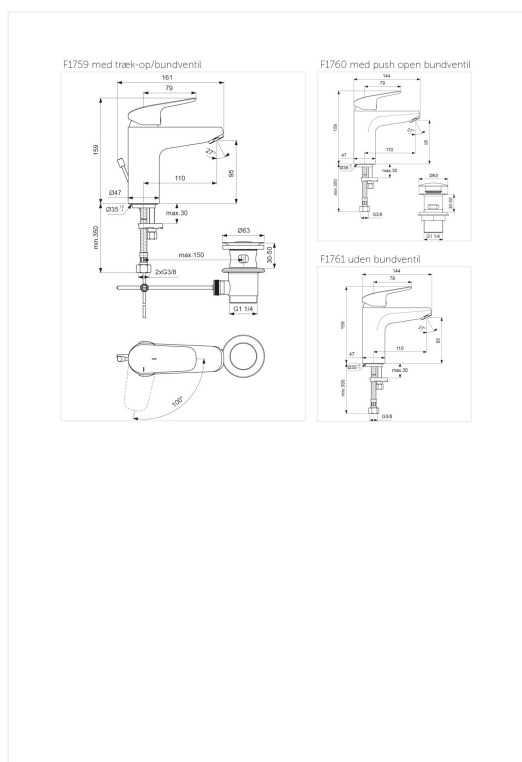

## Børma Ceraflex BlueStart

Håndvaskarmatur m/træk-op bundventil

Varenummer: F1759AA

VVS: 701917004

### Varianter:

Med "push open" bundventil (F1760AA/701407304)

Uden bundventil (F1761AA/701407004)

- krom
- 1-grebs
- med træk-op/bundventil
- keramisk kartouche
- BlueStart®
- 100% koldt vand ved midterstillet greb
- kan temperaturbegrænses
- 24 mm spareluftblander 5 l/min.
- 110 mm tudfremspring
- tilgange: flexslanger G3/8"

### Børma Ceraflex håndvaskarmatur – F1759AA/701917.004

**Type:** Etgrebsarmatur til håndvask, med keramisk kartouche der kan temperaturbegrænses. BlueStart® 100% koldt vand ved midterstillet greb.

Med 5 l/min spareperlator. Med bundventil og træk-op stang. Mulighed for udskiftning til handicapvenligt bøjlegreb.

**Overflade:** Krom

**Mål:** Tudfremspring 110 mm, højde til tududløb 95 mm

**Trykgruppe:** 150 kPa, normal vandstrøm  $q_n = 0,1$  l/s. Støjgruppe 1.

Flow diagram med spareperlator 5 l/min.