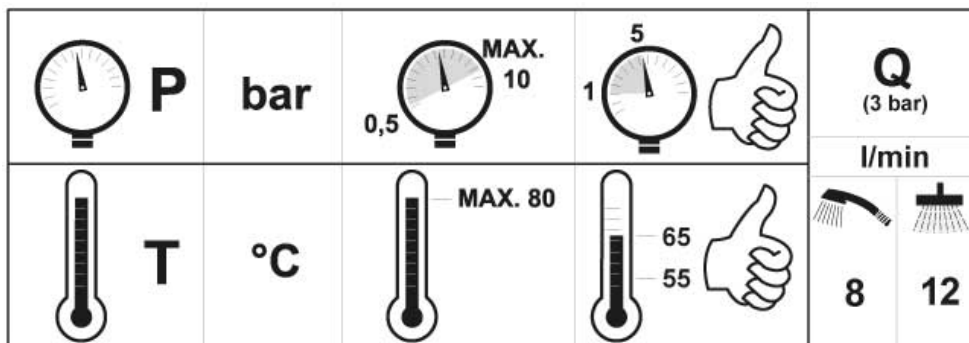

Børma Idealrain Brusesystem CT25 – F1769AA/ 722607.804

Type: Brusesystem med 200 mm hovedbruser 12 l/min., 100 mm håndbruser med 3 strålefunktioner 8 l/min., termostat med integreret omskifter, med skoldingspærre, keramisk ventiloverdel og med vandsparefunktion til håndbruseren. Begge brusere med antikalkdyser og vandbegrænser. Kontraventiler i tilgange.

Overflade: Krom

Mål: Bredde: 315 mm, Brusestang 1117 mm, afstand fra armatur til hovedbruser 1005 mm, hovedbruser 200 mm, håndbruser 100 mm, bruseslange 1600 mm.

Ideal Standard Scandinavia ApS · Fynsvej 9 · DK-5500 Middelfart · Tlf.: +45 75 84 10 10