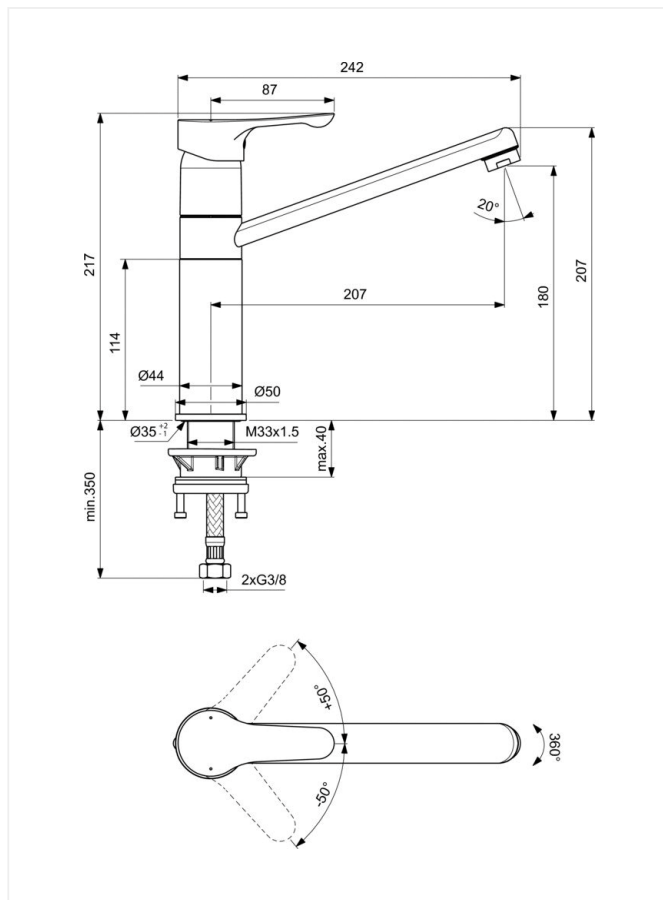

Ideal Standard Alpha

Køkkenarmatur

Varenummer: BC813AA

VVS: 705729504

- krom
- 1-grebs
- keramisk kartouche
- vandsparer (click)
- kan temperaturbegrænses
- 24 mm luftblander
- 207 mm tudfremspring
- tilgange: flexslanger G3/8

Trykgruppe: 300 kPa (Max flow 9 l/min. ved 3 bar) Støjgruppe 1.

	P	bar		0,5	MAX. 10		1	5			Q (3 bar)
	T	°C			MAX. 80			40	65		l/min
											9

HJEMMESIDEN BRUGER COOKIES

Vi bruger cookies ifbm. funktioner på hjemmesiden og til indsamling af statistik. Ved at klikke "Accepter", godkender du vores brug af cookies. Hvis du klikker på knappen "Afvis", sætter vi ikke cookies til statistik – vi benytter dog en cookie for at huske dit valg. [Læs mere](#)