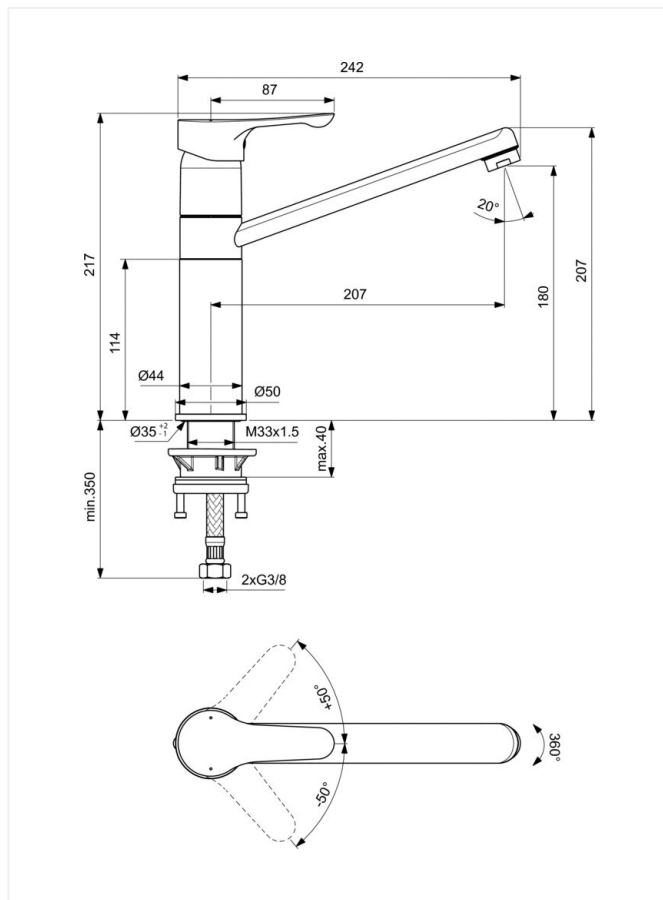

Ideal Standard Alpha

Køkkenarmatur

Varenummer: BC813Q9

VVS:

- 2-farvet perle/krom
- 1-grebs
- keramisk kartouche
- vandsparer (click)
- kan temperaturbegrænses
- 24 mm luftblender
- 207 mm tudfremspring
- tilgange: flexslanger G3/8