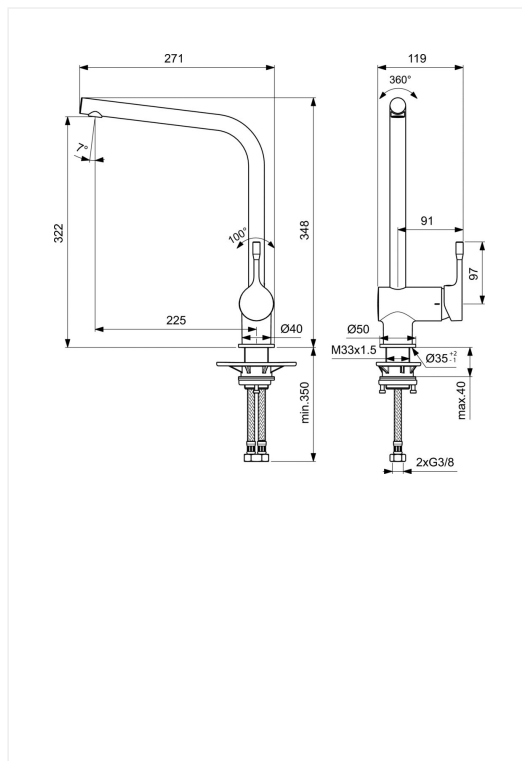

Ideal Standard Ceralook

Køkkenarmatur

Varenummer: BC174XG

VVS: 705726321

- Silk Black (matsort)
- keramisk kartouche
- vandsparefunktion CLICK ved 50% vandmængde
- kan temperaturbegrænses
- 225 mm tudfremspring
- tilgange: flexslanger G3/8

Ideal Standard Ceralook køkkenarmatur – BC174XG/705726.321

Type: Etgrebsarmatur til køkken, med høj L-tud, med keramisk spare-kartouche (CLICK ved 50% vandmængde), kan temperaturbegrænses. Med pindegreb i metal, pindlængde 75 mm.

Overflade: Matsort

Mål: Tudfremspring 225 mm, højde til tududløb 322 mm