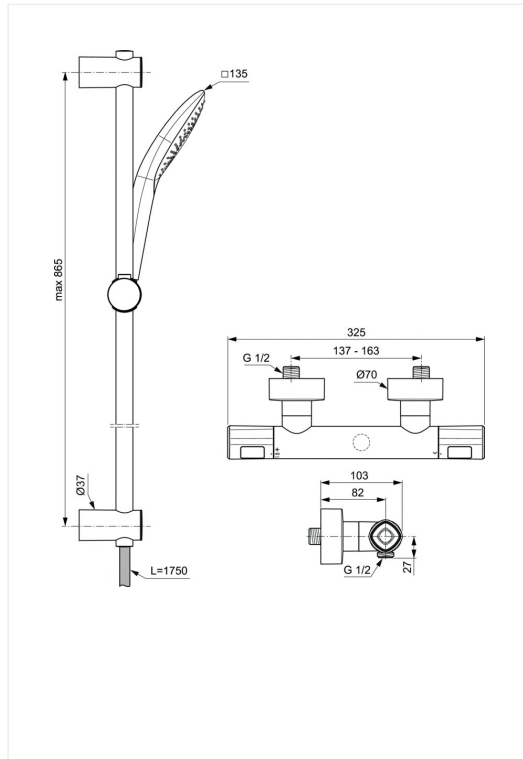

## Ideal Standard Ceratherm T100+Idealrain

Sampak Brusetermostat+Brusersæt XL3/900

Varenummer: A7235AA

VVS: 722597824

- krom
- 135 mm Evo Jet Navigo® håndbruser
- 3 strålefunktioner
- antikalkdyser
- vandbegrænser 8 l/min
- 1750 mm idealflexslange
- 900 mm stang
- justerbare beslag
- brusetermostat Ceratherm T100
- med forskruninger og rosetter der skjuler omløberne
- kontraventiler i tilgange

	<b>P</b>	<b>bar</b>			<b>Q</b> (3 bar) 
	<b>T</b>	<b>°C</b>			<b>l/min</b>
					<b>8</b>