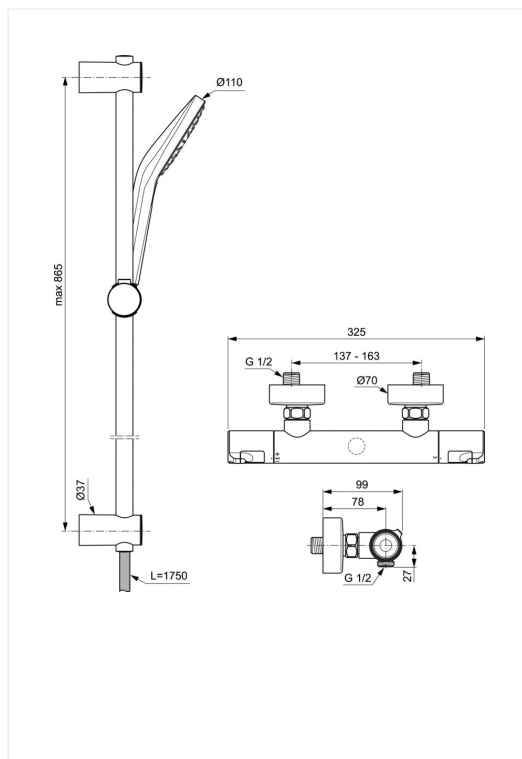

**Ideal Standard Ceratherm
 T50+Idealrain**

Sampak Brusetermostat+Brusersæt L3/900

Varenummer: A7218AA

VVS: 722606834

- krom
- Ø110 mm Evo Navigo® håndbruser
- 3 strålefunktioner
- antikalkdyser
- vandbegrænser 8 l/min
- 1750 mm idealflexslange
- 900 mm stang
- justerbare beslag
- brusetermostat Ceratherm T50
- med forskruninger og rosetter
- kontraventiler i tilgange

	P	bar			
	T	°C			l/min
					8