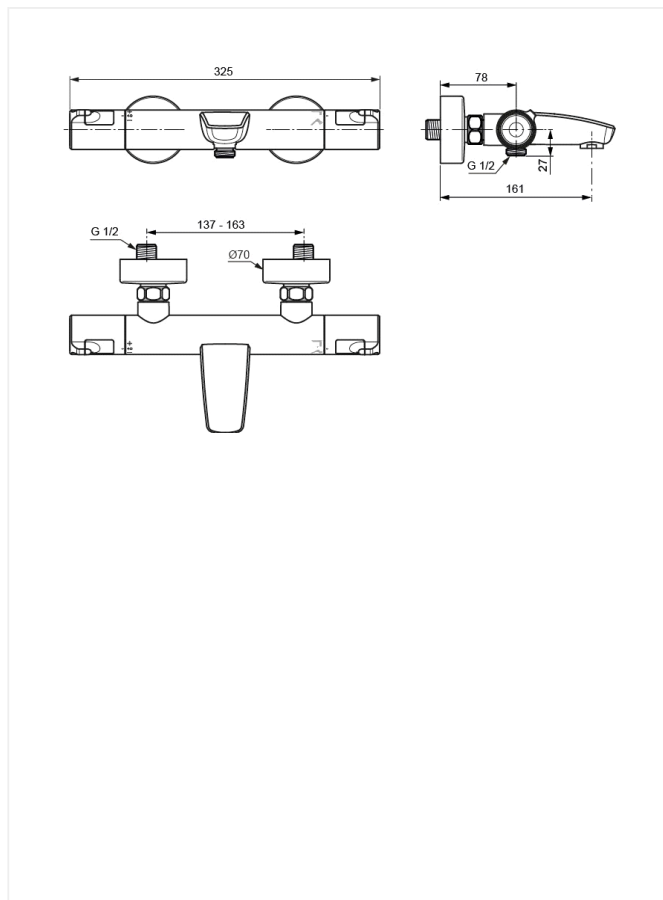

### Kar-/brusetermostat

Varenummer: A7223AA

VVS: 722606104

- krom
- keramisk ventiloverdel
- skoldningsspærre
- vandsparefunktion
- integreret omskifter i greb
- 161 mm tudfremspring
- med forskruninger og rosetter
- tilgange: G3/4" omløbere
- kontraventiler i tilgange
- afg. til brus G1/2"