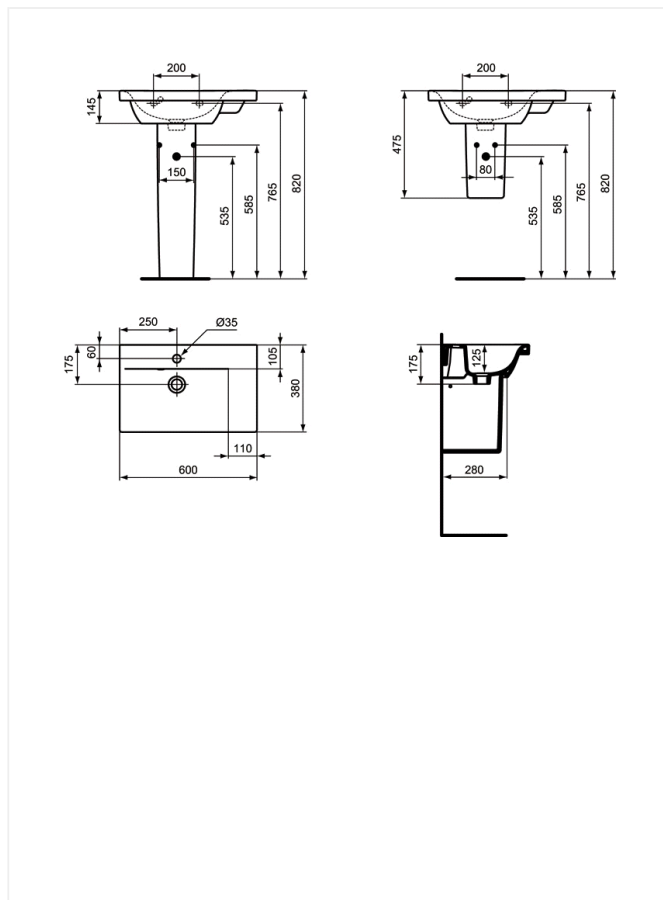

Ideal Standard Connect Space

Håndvask 60 H (udgår 31.12.2021)

Varenummer: E132601

VVS:

Varianter:

Hvid Idealplus - E1326MA (udgår 31.12.2021)

Underskab:

Hvid Højglans - E0315WG (udgår 31.12.2021)

Grå Højglans - E0315KR (udgår 31.12.2021)

- vask 600 x 380 med hanehul og overløb

- assymetrisk med/pladsside H.

- monteres på pinbolte

Se tilhørende møbel/underskab under varianter

HJEMMESIDEN BRUGER COOKIES