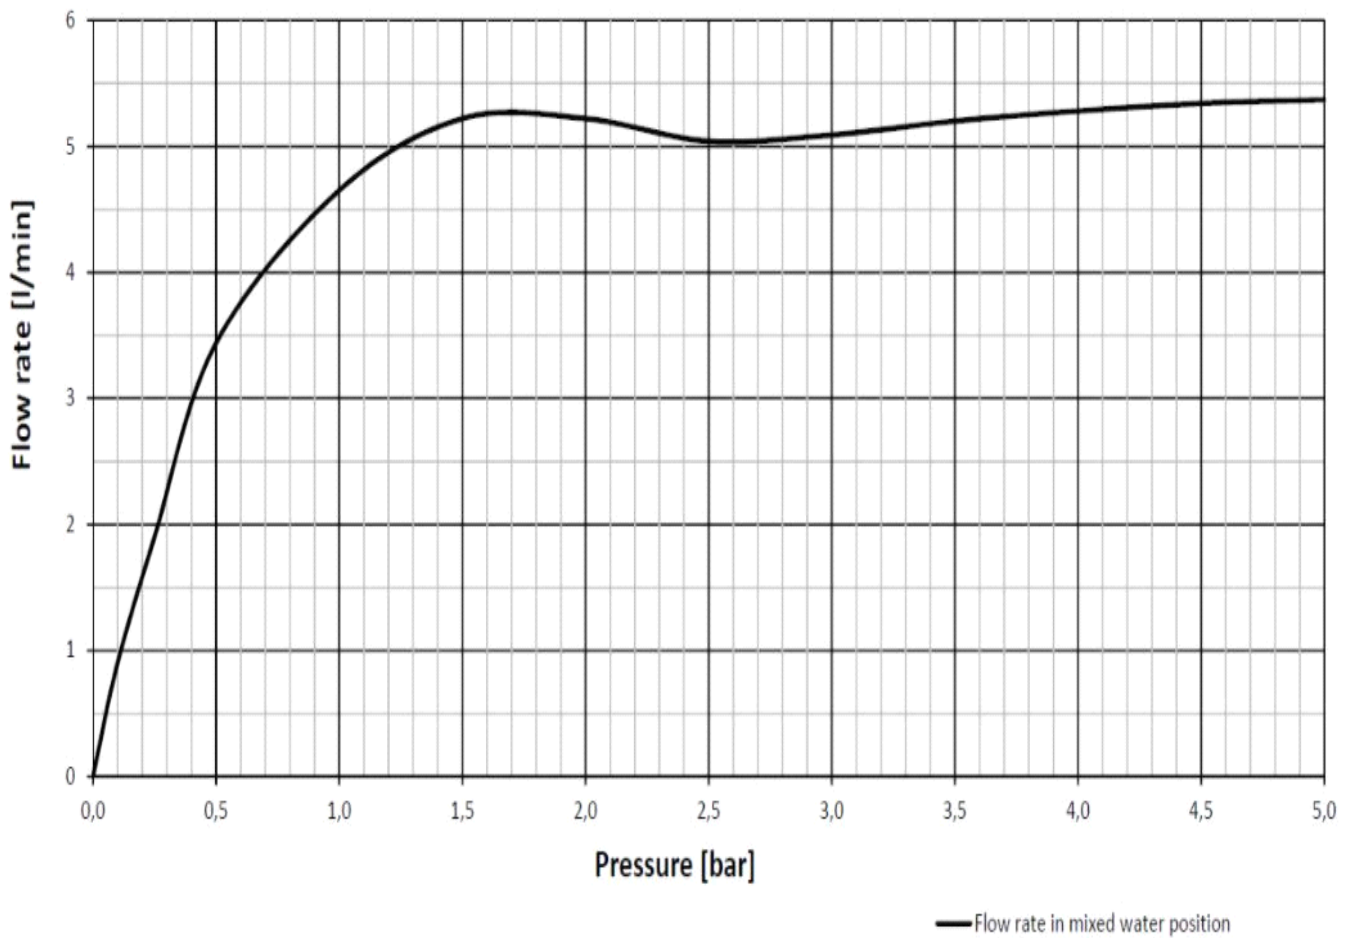

A7105AA - outlet series

HJEMMESIDEN BRUGER COOKIES

Vi bruger cookies ifbm. funktioner på hjemmesiden og til indsamling af statistik. Ved at klikke "Accepter", godkender du vores brug af cookies. Hvis du klikker på knappen "Afvis", sætter vi ikke cookies til statistik – vi benytter dog en cookie for at huske dit valg. [Læs mere](#)