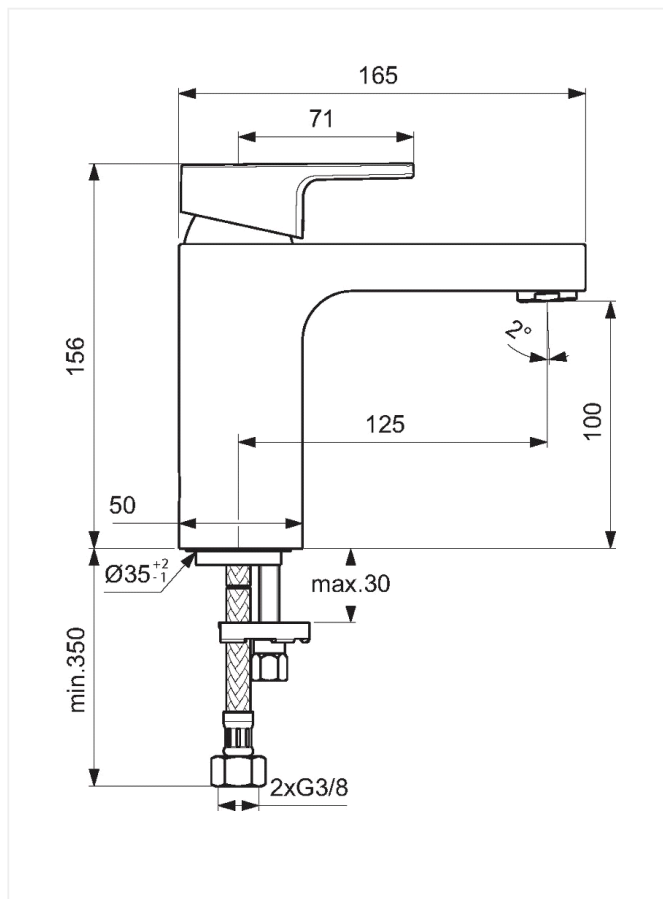

## Ideal Standard Edge

### Håndvaskarmatur u/bundventil

Varenummer: A7105AA

VVS:

- krom
- keramisk kartouche
- kan temperaturbegrænses
- 24 mm spareluftblander 5 l/min.
- 125 mm tudfremspring, højde 100 mm
- tilgange: flexslanger G3/8"
- uden bundventil

## A7105AA - outlet series