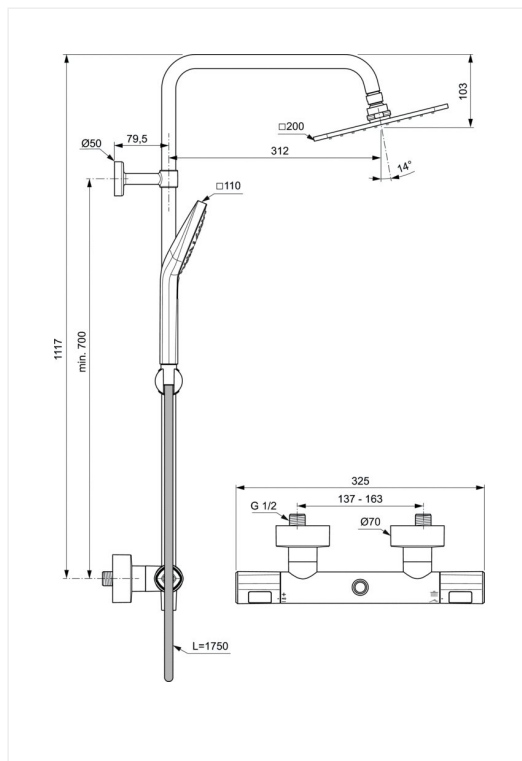

Ideal Standard Idealrain Ceratherm T100

Brusesystem+Brusermostat

Varenummer: A7240AA

VVS: 722598804

- krom
- 110 mm Diamond Evo Navigo® håndbruser
- 3 strålefunktioner
- antikalkdyser
- vandbegrænser 8 l/min
- 1750 mm idealflexslange
- 200x200 mm hovedbruser 12 l/min.
- justerbar højde af vægbeslag
- justerbar glider
- brusermostat Ceratherm T100
- med forskruninger og rosetter der skjuler omløberne
- kontraventiler i tilgange

 P	bar	 MAX. 10	 5	Q (3 bar)
 T	°C	 MAX. 80	 65 55	 8
				 12