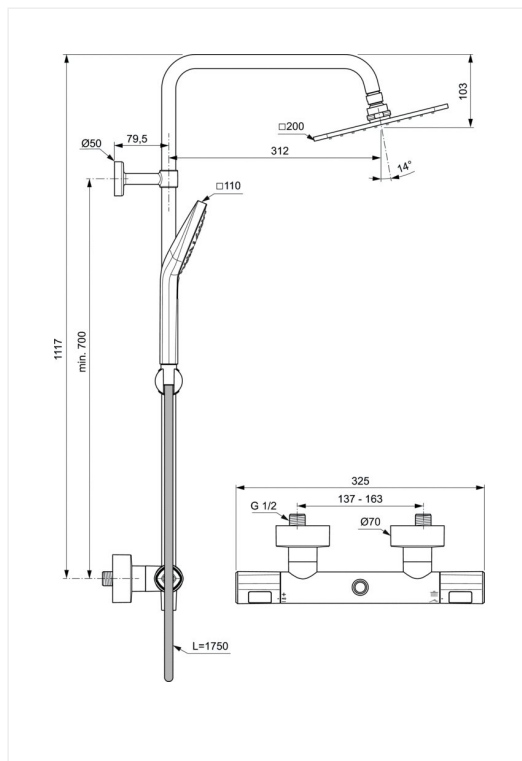

Ideal Standard Idealrain Ceratherm T100

Brusesystem+Brusermostat

Varenummer: A7240AA

VVS: 722598804

- krom
- 110 mm Diamond Evo Navigo® håndbruser
- 3 strålefunktioner
- antikalkdyser
- vandbegrænser 8 l/min
- 1750 mm idealflexslange
- 200x200 mm hovedbruser 12 l/min.
- justerbar højde af vægbeslag
- justerbar glider
- brusermostat Ceratherm T100
- med forskruninger og rosetter der skjuler omløberne
- kontraventiler i tilgange

 P	bar	 MAX. 10	 5 	Q (3 bar)
 T	°C	 MAX. 80	 65 55 	 8
				 12