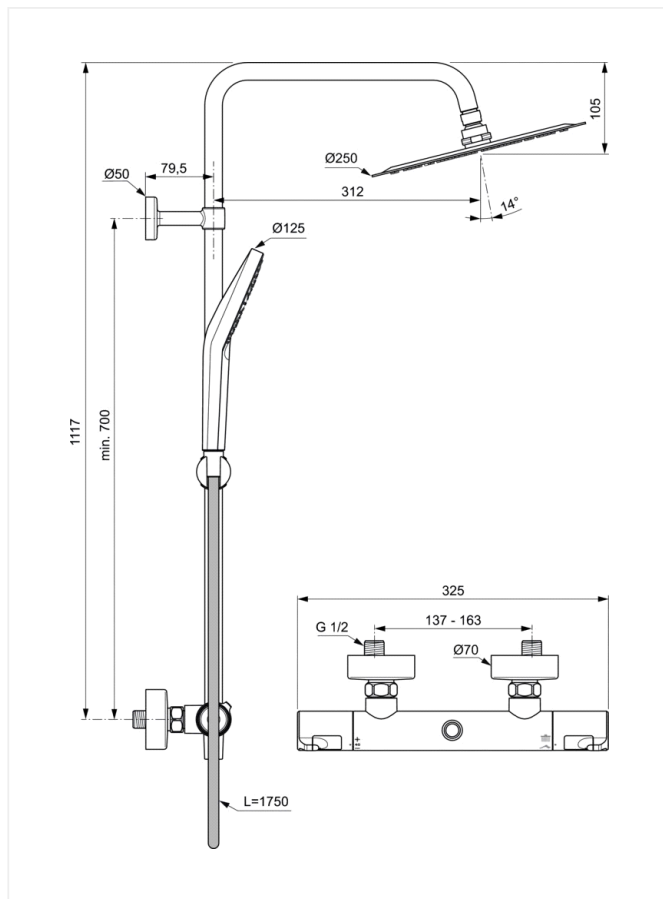

Ideal Standard Idealrain Ceratherm T50

Brusesystem+Brusetermostat

Varenummer: A7565AA

VVS:

- krom
- Ø110 mm Evo Navigo® håndbruser
- 3 strålefunktioner
- antikalkdyser
- vandbegrænser 8 l/min
- 1750 mm idealflexslange
- Ø250 mm hovedbruser 12 l/min.
- justerbar højde af vægbeslag
- justerbar glider
- brusetermostat Ceratherm T50
- med forskruninger og rosetter
- kontraventiler i tilgange

 P	bar	 MAX. 10	 5	Q (3 bar)
 T	°C	 MAX. 80	 65 55	 8
				 12

HJEMMESIDEN BRUGER COOKIES

Vi bruger cookies ifbm. funktioner på hjemmesiden og til indsamling af statistik. Ved at klikke "Accepter", godkender du vores brug af cookies. Hvis du klikker på knappen "Afvis", sætter vi ikke cookies til statistik – vi benytter dog en cookie for at huske dit valg. [Læs mere](#)