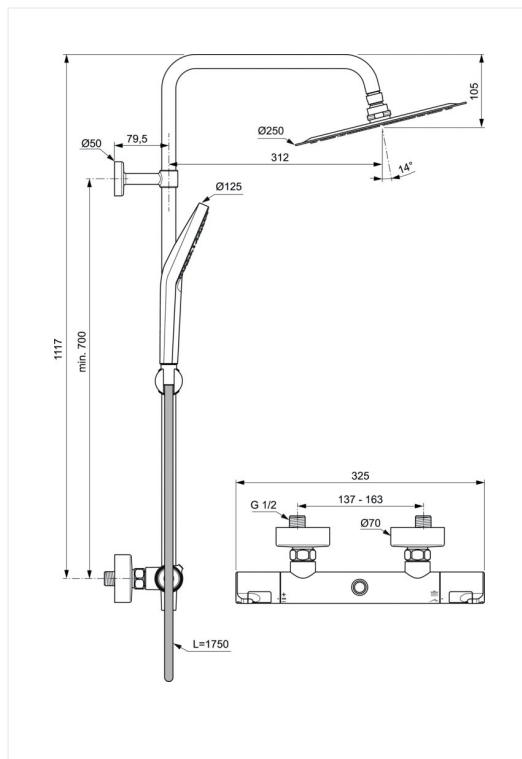

## Ideal Standard Idealrain Ceratherm T50

Brusesystem+Brusermostat

Varenummer: A7565AA

VVS: 722609844

- krom
- Ø110 mm Evo Navigo® håndbruser
- 3 strålefunktioner
- antikalkdyser
- vandbegrænser 8 l/min
- 1750 mm idealflexslange
- Ø250 mm hovedbruser 12 l/min.
- justerbar højde af vægbeslag
- justerbar glider
- brusermostat Ceratherm T50
- med forskruninger og rosetter
- kontraventiler i tilgange

 <b>P</b>	<b>bar</b>	 <b>MAX. 10</b>	 <b>5</b>	<b>Q</b> (3 bar)
 <b>T</b>	<b>°C</b>	 <b>MAX. 80</b>	 <b>65</b> <b>55</b>	 <b>8</b>
				 <b>12</b>