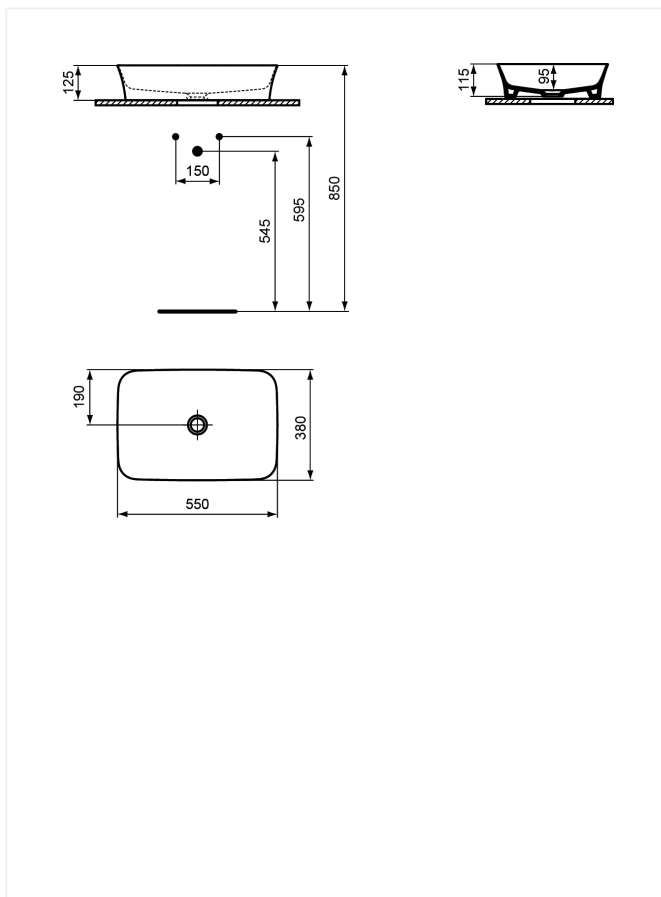

Ideal Standard Ipalyss

Håndvask-bowle 550 mm u/overløb og u/hanehul

Varenummer: E207601

VVS:

Varianter:

E2076MA E2076V1 E2076V2 E2076V3 E2076V4 E2076V5 E2076V6 E2076V7 E2076V8 E2076V9 E2076X8 E2076X9

- Diamatec®
 - uden hanehul
 - uden overløb
 - 550 x 380 x 120 mm
 - Inkl. bundventil (E2114)
 - til montering på bord/møbel fastgøres med
- medfølgende monteringsæt (D570967)