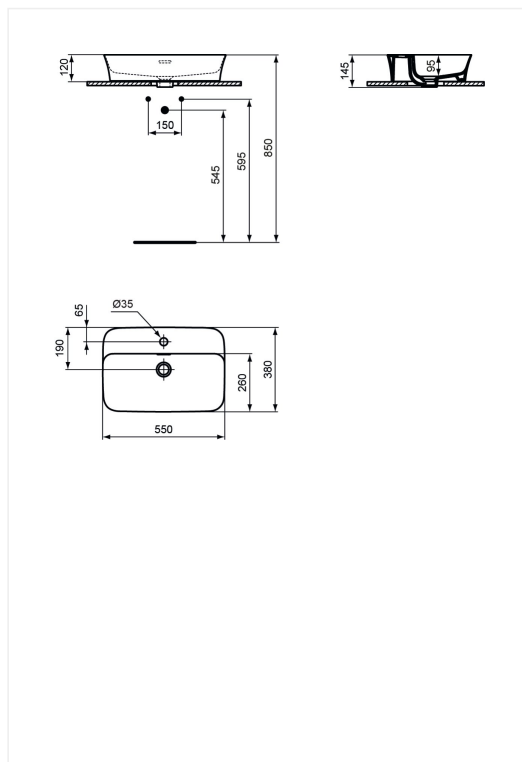

Ideal Standard Ipolyss

Håndvask-bowle 550 mm m/overløb og m/hanehul

Varenummer: E207701

VVS:

Varianter:

E2077MA E2077V1 E2077V2 E2077V3 E2077V4 E2077V5 E2077V6 E2077V7 E2077V8 E2077V9 E2077X8 E2077X9

- Diamatec®
- centreret hanehul
- med overløb
- 550 x 380 x 120 mm
- til montering på bord/møbel fastgøres med medfølgende monteringsæt (D570967)