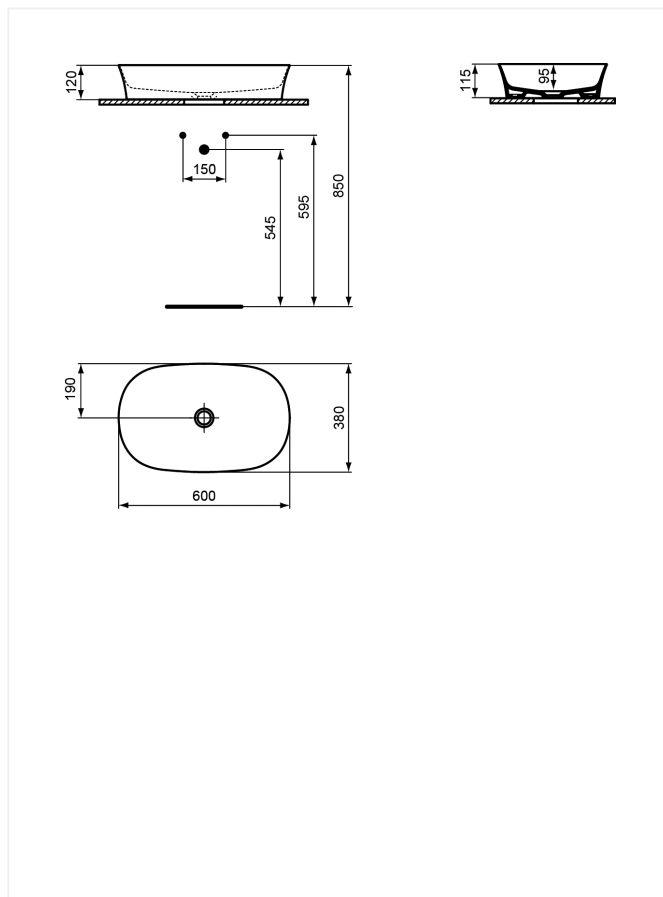

Ideal Standard Ipalyss

Håndvask-bowle oval 600 mm u/overløb og u/hanehul

Varenummer: E139601

VVS:

Varianter:

E1396MA E1396V1 E1396V2 E1396V3 E1396V4 E1396V5 E1396V6 E1396V7 E1396V8 E1396V9 E1396X1 E1396X2 E1396X3 E1396X4 E1396X5 E1396X6 E1396X7 E1396X8 E1396X9

- Diamatec®
- uden hanehul
- uden overløb
- 600 x 380 x 120 mm
- Inkl. bundventil (E2114)
- til montering på bord/møbel fastgøres med

medfølgende monteringsæt (D570967)

- 01 Hvid (Alpin)
- MA Hvid (Alpin) med Ideal Plus
- V1 Hvid Silk
- V2 Sort glaseret
- V3 Sort mat
- V4 Kashmir
- V5 Slate Grey
- V6 Pomegranate
- V7 Nude
- V8 Mink
- V9 Concrete
- X8 Powder
- X9 Sage