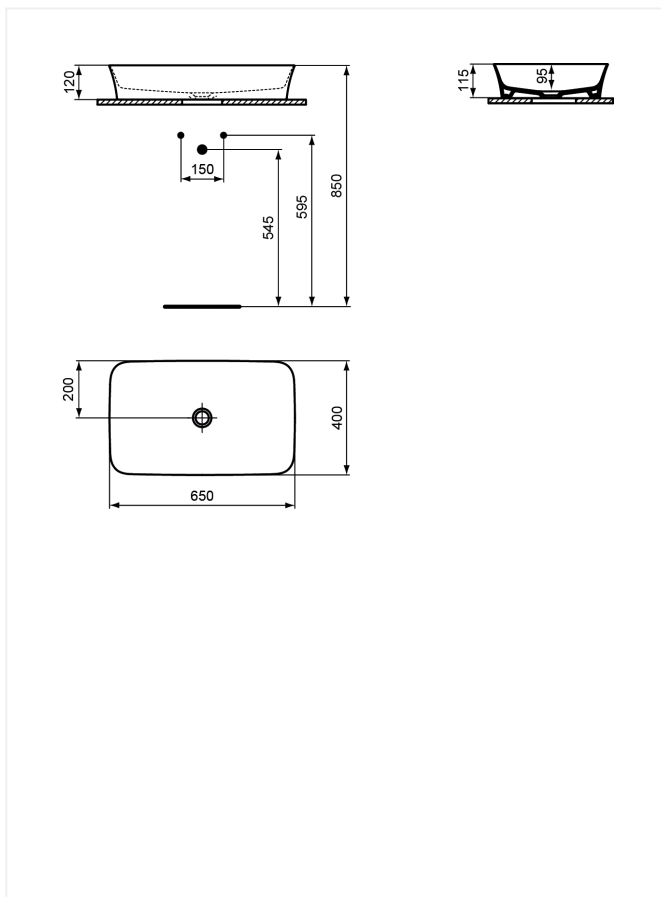

Ideal Standard Ipalyss

Håndvask-bowle 650 mm u/overløb og u/hanehul

Varenummer: E188601

VVS:

Varianter:

E1886MA E1886V1 E1886V2 E1886V3 E1886V4 E1886V5 E1886V6 E1886V7 E1886V8 E1886V9 E1886X8 E1886X9

- Diamatec®
- uden hanehul
- uden overløb
- 650 x 400 x 120 mm
- Inkl. bundventil (E2114)
- til montering på bord/møbel fastgøres med medfølgende monteringsæt (D570967)