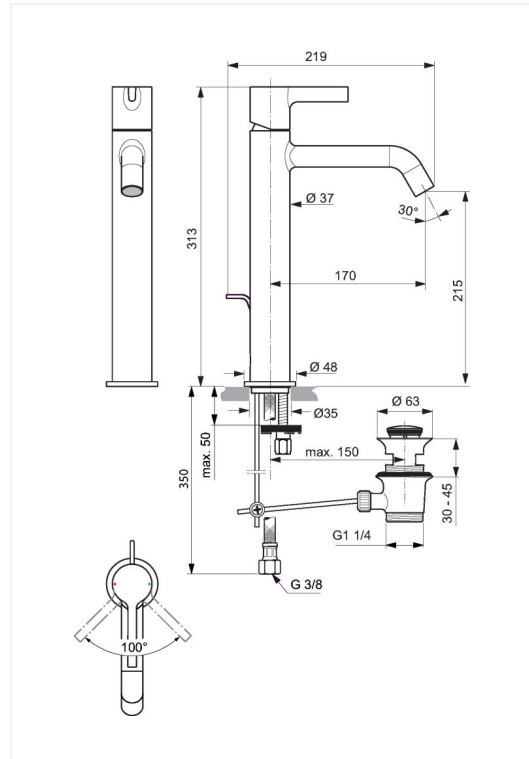

## Ideal Standard Joy

Håndvaskarmatur m/træk-op bundventil  
(Forventes salgsklar primo-22)

Varenummer: BC853A5

VVS: 702016511

- PVD: Magnetic Grey
- 1-grebs
- med bundventil
- keramisk kartouche
- kan temperaturbegrænses
- integreret spareluftblander 5 l/min.
- 170 mm tudfremspring
- tilgange: flexslanger G3/8"

### Ideal Standard Joy Håndvaskarmatur – BC853A5/702016.511

**Type:** Etgrebsarmatur, høj model til montering ved siden af håndvask, med keramisk kartouche der kan temperaturbegrænses. Med greb i metal. Integreret spareluftblander 5 l/min. Med bundventil og træk-op stang.

**Overflade:** PVD, Magnetic Grey

**Mål:** Tudfremspring 170 mm, højde til tududløb 215 mm

Trykgruppe: 150 kPa, normal vandstrøm  $q_n = 0,1$  l/s. Støjgruppe 1.