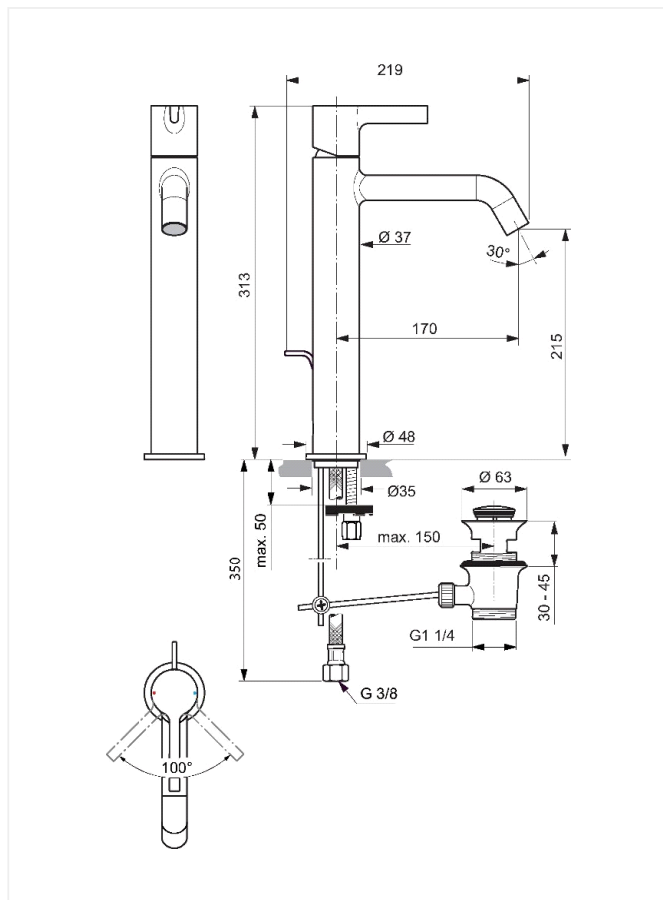

Ideal Standard Joy

Håndvaskarmatur m/træk-op bundventil (Forventes salgsklar Primo21)

Varenummer: BC853A2

VVS: 702016515

- PVD: Brushed Gold
- 1-grebs
- med bundventil
- keramisk kartouche
- kan temperaturbegrænses
- integreret spareluftblander 5 l/min.
- 170 mm tudfremspring
- tilgange: flexslanger G3/8"

Ideal Standard Joy Håndvaskarmatur – BC853A2/702016.515

Type: Etgrebsarmatur, høj model til montering ved siden af håndvask, med keramisk kartouche der kan temperaturbegrænses. Med greb i metal. Integreret spareluftblander 5 l/min. Med bundventil og træk-op stang.

Overflade: PVD, Brushed Gold

Mål: Tudfremspring 170 mm, højde til tududløb 215 mm

Trykgruppe: 150 kPa, normal vandstrøm $q_n = 0,1$ l/s. Støjgruppe 1.

HJEMMESIDEN BRUGER COOKIES

Vi bruger cookies ifbm. funktioner på hjemmesiden og til indsamling af statistik. Ved at klikke "Accepter", godkender du vores brug af cookies. Hvis du klikker på knappen "Afvis", sætter vi ikke cookies til statistik – vi benytter dog en cookie for at huske dit valg. [Læs mere](#)