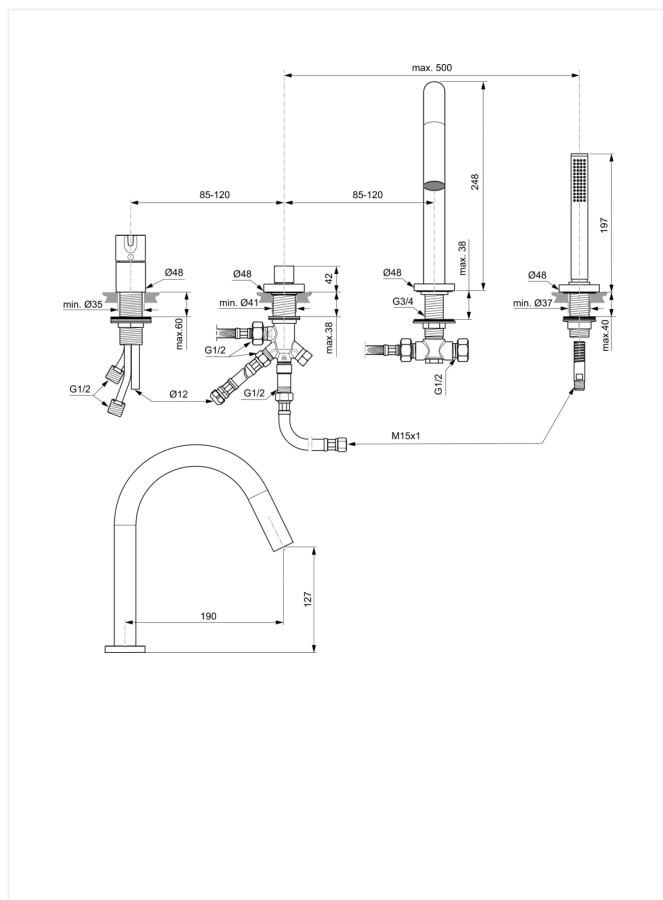

Ideal Standard Joy 4-huls Kar/Brusearmatur

Varenummer: BC789AA

VVS:

Varianter:

Silver Storm - BC789GN

Magnetic Grey - BC789A5

Brushed Gold - BC789A2

- keramisk kartouche
- uden rød/blå markering
- kan temperaturbegrænses
- med omskifter tud/håndbruser
- 190 mm tudfremspring, højde 127 mm
- inkl. håndbruser og slange
- tilgange: G1/2"