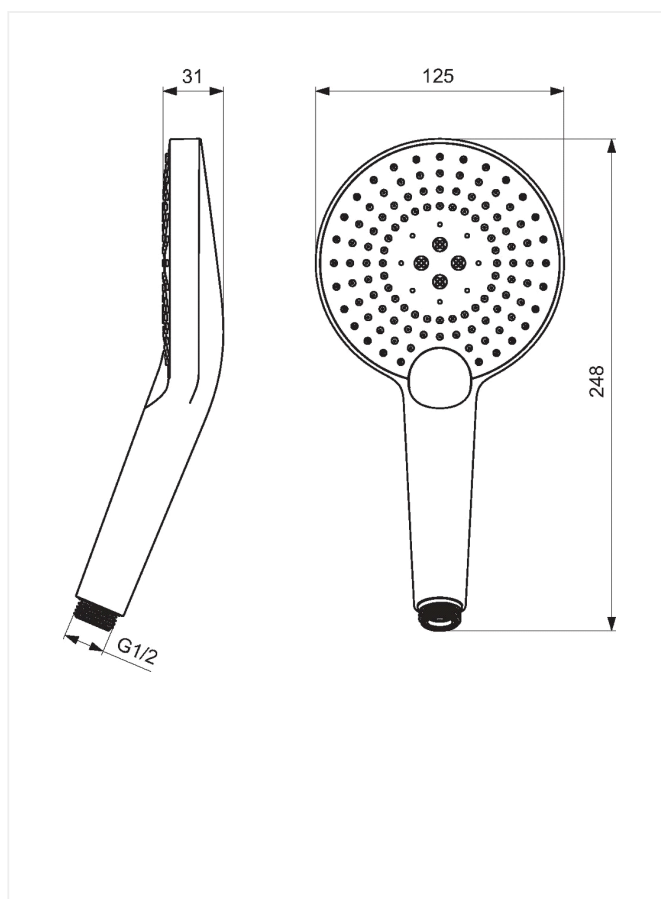

### Håndbruser XL3

Varenummer: B1759AA

VVS: 738610364

- Ø125 mm
- Navigo trykknop omskifter
- 3 strålefunktioner (Regn, Drop Jet & massage)
- antikalkdyser
- vandbegrænser 8 l/min
- brand: Ideal Standard

#### Ideal Standard Idealrain Evo Jet XL3 håndbruser B1759AA

**Type:** Håndbruser med Ø125 mm bruserhoved med trykknop omskifter og 3 strålefunktioner (Regn, Drop Jet og Massage). Håndbruser med antikalkdyser og vandbegrænser 8 l/min.

**Overflade:** Krom

**Mål:** Ø125 mm bruserhoved, ½" bruseslange tilslutning