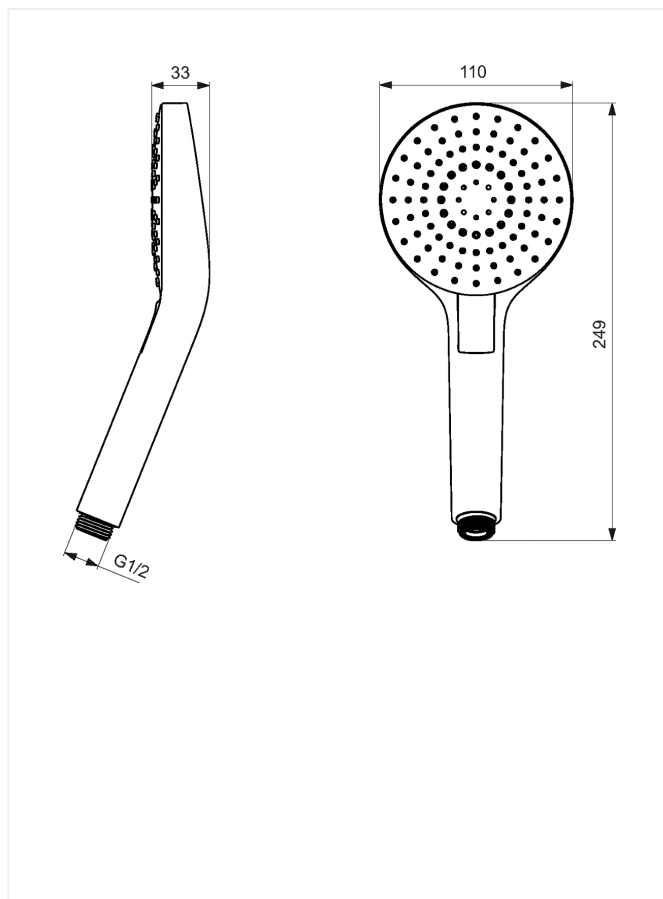

Idealrain Evo

Håndbruser L3

Varenummer: B2231AA

VVS: 738610334

- Ø110 mm håndbruser
- Navigo trykknop omskifter
- 3 strålefunktioner (Regn, finregn & massage)
- antikalkdyser
- vandbegrænser 8 l/min
- brand: Ideal Standard

Ideal Standard Idealrain Evo L3 håndbruser B2231AA

Type: Håndbruser med Ø110 mm bruserhoved med trykknop omskifter og 3 strålefunktioner (Regn, Finregn og Massage).

Håndbruser med antikalkdyser og vandbegrænser 8 l/min.

Overflade: Krom

Mål: Ø110 mm bruserhoved, ½" bruseslange tilslutning

HJEMMESIDEN BRUGER COOKIES

Vi bruger cookies ifbm. funktioner på hjemmesiden og til indsamling af statistik. Ved at klikke "Accepter", godkender du vores brug af cookies. Hvis du klikker på knappen "Afvis", sætter vi ikke cookies til statistik – vi benytter dog en cookie for at huske dit valg. [Læs mere](#)