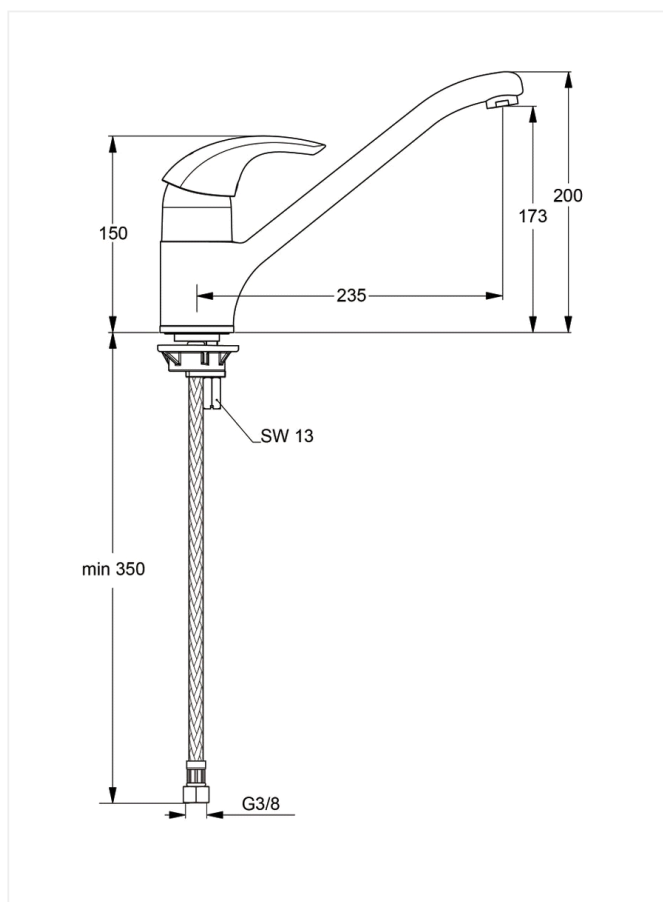

UDGÅET - O2 Ecomix

Køkkenarmatur

Varenummer: B7551AA

VVS: 705705104

- krom
- 1-grebs
- keramisk ECO kartouche
- vandsparefunktion
- 24 mm luftblander
- 235 mm tudfremspring
- tilgange: flexslanger G3/8"
- kan temperaturbegrænses
- 100% koldt vand v/midterstillet greb

Børma O2 Ecomix Køkkenarmatur – B7551AA/705705.104

Type: Etgrebsarmatur til køkken, med keramisk kartouche med vandsparefunktion og mulighed for temperaturbegrænsning.

Overflade: Krom

Mål: Tudfremspring 235 mm, tudhøjde 173 mm

Trykgruppe: 300 kPa, normal vandstrøm $q_n = 0,2$ l/s. Støjgruppe 1.

HJEMMESIDEN BRUGER COOKIES

Vi bruger cookies ifbm. funktioner på hjemmesiden og til indsamling af statistik. Ved at klikke "Accepter", godkender du vores brug af cookies. Hvis du klikker på knappen "Afvis", sætter vi ikke cookies til statistik – vi benytter dog en cookie for at huske dit valg. [Læs mere](#)