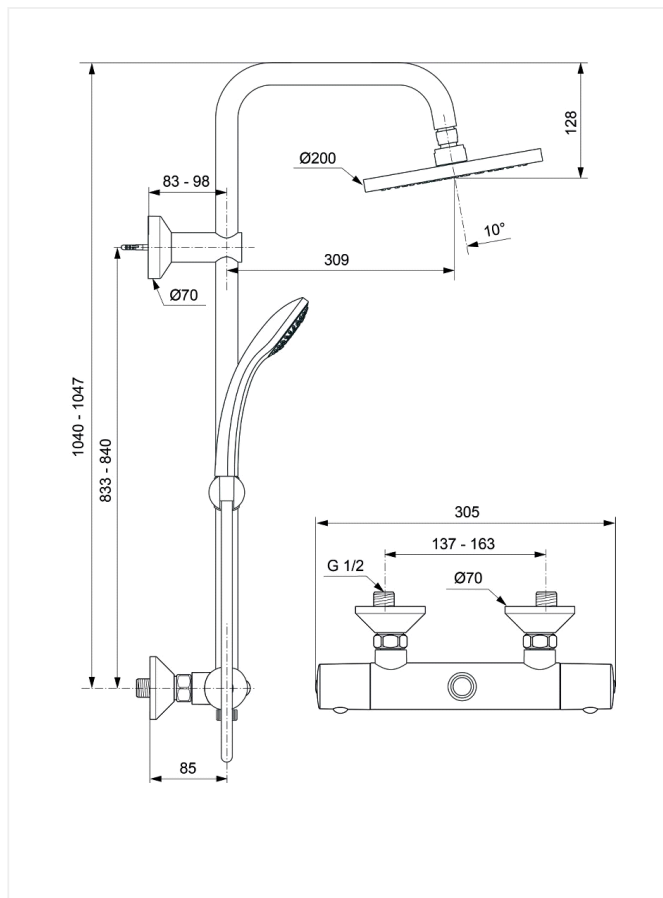

Udgået 311220 - Børma Promix

Brusesystem+brusertermostat

Varenummer: F1746AA

VVS: 722612804

- krom
- Ø80 mm håndbruser
- 3 strålefunktioner
- antikalkdyser
- vandbegrænser 8 l/min
- 1500 mm metalflexslange
- Ø200 mm hovedbruser
- inkl. forskr./rosetter

Børma Promix Brusesystem - F1746AA/722612.804

Type: Brusesystem med 200 mm hovedbruser 12 l/min. 80 mm håndbruser med 3 strålefunktioner 8 l/min., bruseslange 1500 mm metalflex, termostat med integreret omskifter, med skoldingspærre, kan temperaturbegrænses, med keramisk ventiloverdel og vandsparefunktion. Begge brusere med antikalkdyser og vandbegrænser.

Overflade: Krom

Mål: Brusestang 1045 mm, afstand fra armatur til hovedbruser 917 mm, hovedbruser 200 mm, håndbruser 80 mm, bruseslange 1500 mm.

HJEMMESIDEN BRUGER COOKIES

Vi bruger cookies ifbm. funktioner på hjemmesiden og til indsamling af statistik. Ved at klikke "Accepter", godkender du vores brug af cookies. Hvis du klikker på knappen "Afvis", sætter vi ikke cookies til statistik – vi benytter dog en cookie for at huske dit valg. [Læs mere](#)