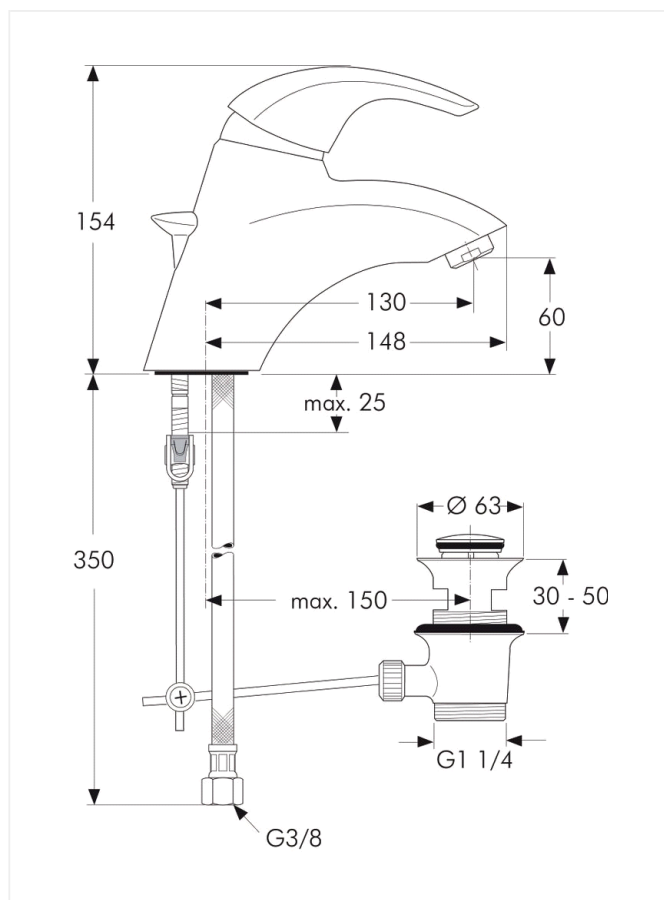

UDGÅET - O2 Ecomix

Kar-/brusearmatur

Varenummer: A3989AA

VVS: 726902104

- krom
- 1-grebs
- afg. til brus G1/2" - automatisk omskifter
- keramisk kartouche
- med forskruninger og rosetter
- 24 mm luftblander
- 173 mm tudfremspring
- tilgange: G3/4" omløbere
- kan temperaturbegrænses
- vandsparefunktion